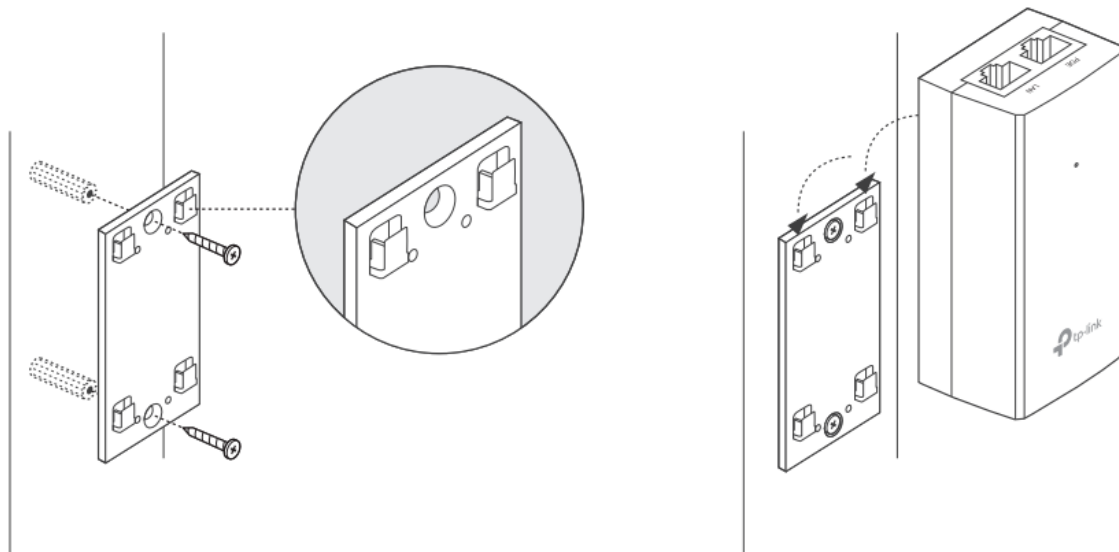

TP-LINK TL-POE4818G

Cena celkem:	443 Kč (bez DPH: 366 Kč)
Běžná cena:	487 Kč
Ušetříte:	44 Kč
Kód zboží:	NAPTPL1147
Part No.:	TL-POE4818G
Záruka:	24 měs.
Stav:	Nové zboží

Popis**TP-Link TL-POE4818G**

Pasivní PoE injektor slouží pro napájení všech zařízení, které v sobě mají zabudovaný PoE extraktor a podporují napětí 48 V. Díky držáku, který je součástí balení, tento model jednoduše připevníte na zeď.

Součástí balení je napájecí kabel.

ZÁKLADNÍ SPECIFIKACE

Typ: pasivní

Výstupní napětí: 48 V

Výstupní výkon: 18 W

Výstupní PoE port: 1 × 10/100/1000 Mbps

Rozměry: 85,8 × 43,9 × 35 mm