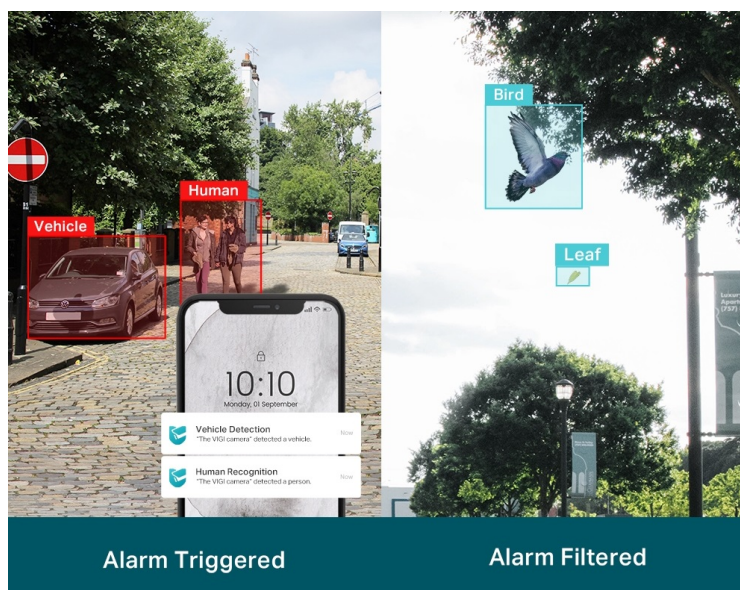

**Popis****TP-Link VIGI C320I - venkovní zabezpečení v provedení bullet**

**Venkovní IP kamera TP-Link VIGI C320I typu bullet**, která nabízí vysoké **rozišení 2 Mpx**. Díky tomu zachytí ostrý obraz s některými jemnějšími detaily. Vzhledem k **odolné konstrukci s certifikací IP67** je vhodná pro dohled nad venkovními prostory rodinných domů, okolí firem, staveb apod. Uplatní se nejenom při **rozpoznávání osob, ale také vozidel**.

Integrované čipy využívají **algoritmy umělé inteligence** a efektivně tak rozliší lidské postavy nebo auta od jiných objektů. **Pokročilé detekce** pak umožní rozpoznat například narušení oblasti, odstranění předmětu, překročení hranice nebo třeba neoprávněnou manipulaci s kamerou. Samozřejmostí je také **podpora mobilní aplikace TP-Link VIGI**, abyste dění mohli sledovat kdykoli a kdekoli skrze displej smartphonu.

- **Rozlišení 2 Mpx:** Více než dost pixelů pro zachycení některých diskrétnějších detailů.
- **Rozlišení osob a vozidel:** Rozlišuje lidi a vozidla od ostatních objektů, takže dostáváte přesnější oznámení o událostech.
- **Inteligentní detekce:** Přijímejte oznámení a kontrolujte kanály, když někdo překročí hranici, vstoupí do nastavené oblasti, překáží kameře nebo odstraní/opustí objekty.
- **Chytré vylepšení videa:** Profesionální technologie VIGI zpracovávají videa a výrazně zlepšují jejich kvalitu, která je pro vaše sledování zásadní, včetně Smart IR, WDR, 3D DNR a nočního vidění.
- **H.265+:** Kamera přenáší komprimovaný křišťálově čistý obraz, aniž by využívala další šířku pásma, a šetří tak místo na disku, snižuje zatížení sítě a náklady na monitorování - to vše bez snížení kvality obrazu.
- **Voděodolnost:** Spolehlivé krytí IP67 pro stabilní venkovní provoz.
- **PoE:** Snadno připojte a napájejte kameru s PoE pomocí jednoho kabelu RJ-45, který přenáší data i napájení. Není