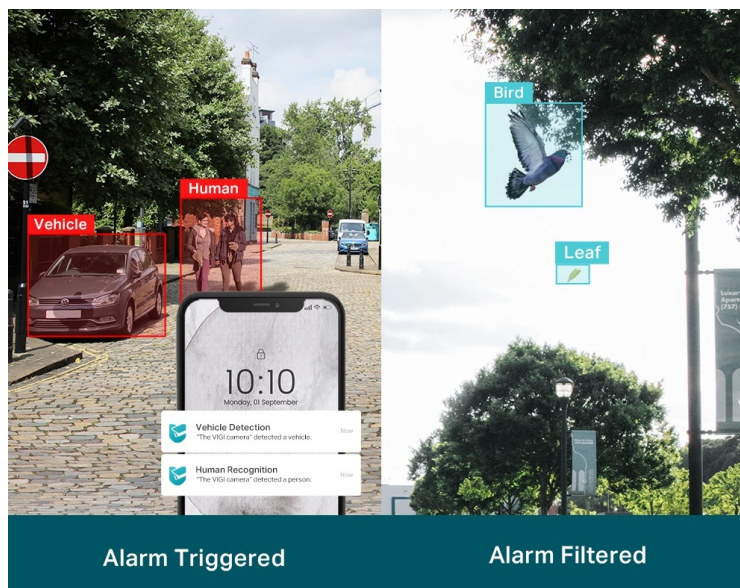

### TP-Link VIGI C320I - venkovní zabezpečení v provedení bullet

Venkovní IP kamera TP-Link VIGI C320I typu bullet, která nabízí vysoké **rozišení 2 Mpx**. Díky tomu zachytí ostrý obraz s některými jemnějšími detaily. Vzhledem k **odolné konstrukci s certifikací IP67** je vhodná pro dohled nad venkovními prostory rodinných domů, okolí firem, staveb apod. Uplatní se nejenom při **rozpoznávání osob, ale také vozidel**.

Integrované čipy využívají **algoritmy umělé inteligence** a efektivně tak rozliší lidské postavy nebo auta od jiných objektů. **Pokročilé detekce** pak umožní rozpoznat například narušení oblasti, odstranění předmětu, překročení hranice nebo třeba neoprávněnou manipulaci s kamerou. Samozřejmostí je také **podpora mobilní aplikace TP-Link VIGI**, abyste dění mohli sledovat kdykoli a kdekoli skrze displej smartphonu.

- **Rozlišení 2 Mpx:** Více než dost pixelů pro zachycení některých diskrétnějších detailů.
- **Rozlišení osob a vozidel:** Rozlišuje lidi a vozidla od ostatních objektů, takže dostáváte přesnější oznámení o událostech.
- **Inteligentní detekce:** Přijímejte oznámení a kontrolujte kanály, když někdo překročí hranici, vstoupí do nastavené oblasti, překáží kameře nebo odstraní/opustí objekty.
- **Chytré vylepšení videa:** Profesionální technologie VIGI zpracovávají videa a výrazně zlepšují jejich kvalitu, která je pro vaše sledování zásadní, včetně Smart IR, WDR, 3D DNR a nočního vidění.
- **H.265+:** Kamera přenáší komprimovaný křišťálově čistý obraz, aniž by využívala další šířku pásma, a šetří tak místo na disku, snižuje zatížení sítě a náklady na monitorování - to vše bez snížení kvality obrazu.
- **Voděodolnost:** Spolehlivé krytí IP67 pro stabilní venkovní provoz.
- **PoE:** Snadno připojte a napájejte kameru s PoE pomocí jednoho kabelu RJ-45, který přenáší data i napájení. Není