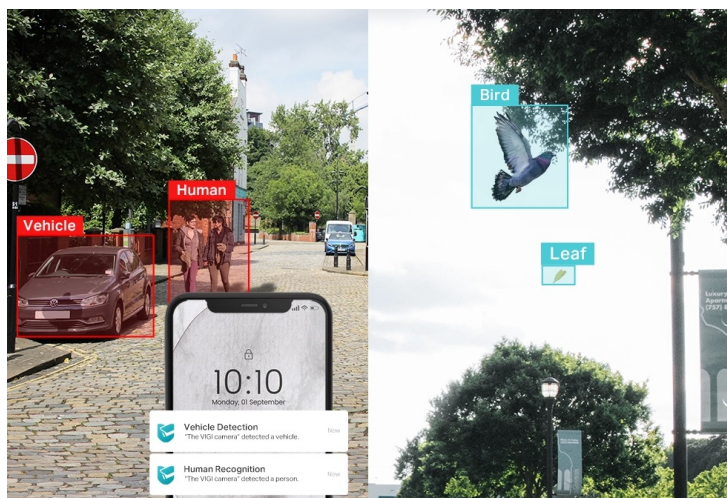

Venkovní IP kamera TP-Link VIGI C350 pro zabezpečení a monitoring v **režimu 24/7**. Produkuje obraz ve vysokém rozlišení, s barevnými detaily ve dne i v noci. Kamera disponuje **plnobarevným viděním a rozlišením 5 Mpx**. Výsledný obraz zpracovává pokročilá technologie ViGi, takže kamera vše zachytí jasně, čistě a zřetelně identifikuje veškeré potřebné objekty.

Integrované čipy s umělou inteligencí efektivně **rozpoznávají osoby a vozidla**, současně filtrují například přelet ptáků nebo listů. Pravidla pro spuštění **alarmu a notifikace** si můžete přizpůsobit podle vlastních požadavků a zachytit celou škálu nestandardních událostí.

Scene Change
Detection

TP-Link VIGI C350 4 mm

5megapixelová IP kamera typu **bullet** nabízí snímač **1/2,7" CMOS** s rozlišením **2880 × 1620** obrazových bodů, **citlivost 0,005 lux (barevně)** a podporu **WDR (120 dB)**. Připojení lze jednoduše realizovat pomocí **RJ-45 portu**. Díky **aplikaci TP-Link VIGI** lze sledovat **děni 24 hodin denně, 7 dní v týdnu** odkudkoli skrze váš smartphone. Spolehlivý systém nočního vidění zajišťuje, že kamera funguje dobře i za špatných světelných podmínek a zaznamenává dění pro budoucí kontrolu. Dva způsoby napájení vám poskytnou nejen větší pohodlí, ale také mimořádně usnadní zapojení.

- **Vysoké rozlišení 5 Mpx:** Více než dostatečný počet pixelů pro zachycení i těch nejjednodušších detailů.
- **24h Full-Color:** Díky objektivu s velkou clonou, vysoce citlivému snímači a připojeným doplňkovým světlům získáte nepřetržité barevné detaily i v černočerných podmínkách.
- **Klasifikace lidí a vozidel:** Rozlišuje lidi a vozidla od ostatních objektů, takže dostáváte přesnější oznámení o událostech.