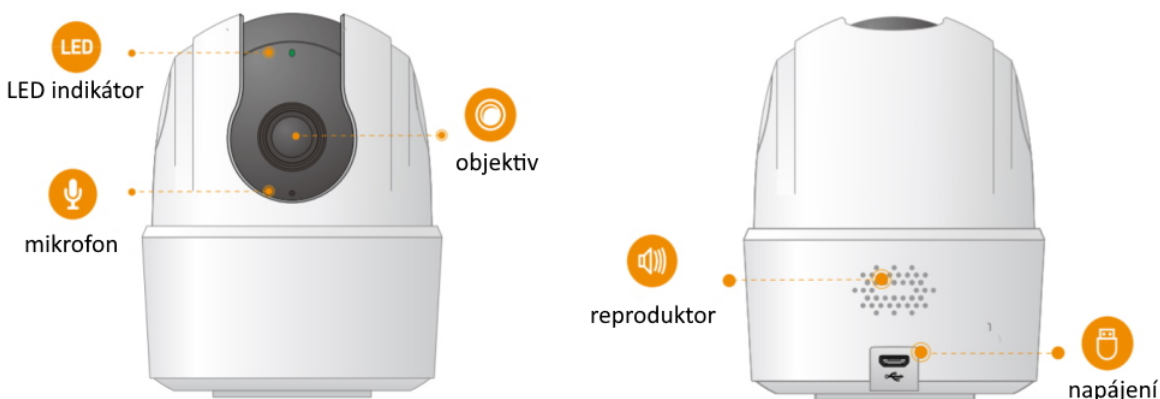

### Imou Ranger 2C 3MP-H1

IP otočná kamera do domácnosti přináší živý monitoring v křišťálově čisté **2K** kvalitě. Kompresa **H.265** snižuje nároky na přenos dat a úložiště. Pro nahrávání zřetelného videa i v naprosté tmě disponuje kamera **nočním režimem s IR přísvícením** do vzdálenosti až 10 m. Praktická technologie **detekce osob** spolu s **vestavěnou sirénou** spolehlivě ochrání vaši domácnost a odradí nežádoucí návštěvy. O narušení prostoru se ihned dozvíte skrze **notifikaci**, kterou kamera zašle do vašeho mobilního telefonu prostřednictvím **aplikace Imou Life**. Ta mimo jiné umožňuje pohodlnou vzdálenou správu, ovládaní kamery, živý náhled či přehrávání záznamu. Kameru lze na dálku otáčet i naklánět. K dispozici je také **alarm pro neobvyklé zvuky**, který vám pošle notifikaci například při pláči dítěte. Díky zabudovanému **reproduktoru a mikrofonu** lze kameru využít pro obousměrnou komunikaci s blízkými či domácím mazlíčkem.