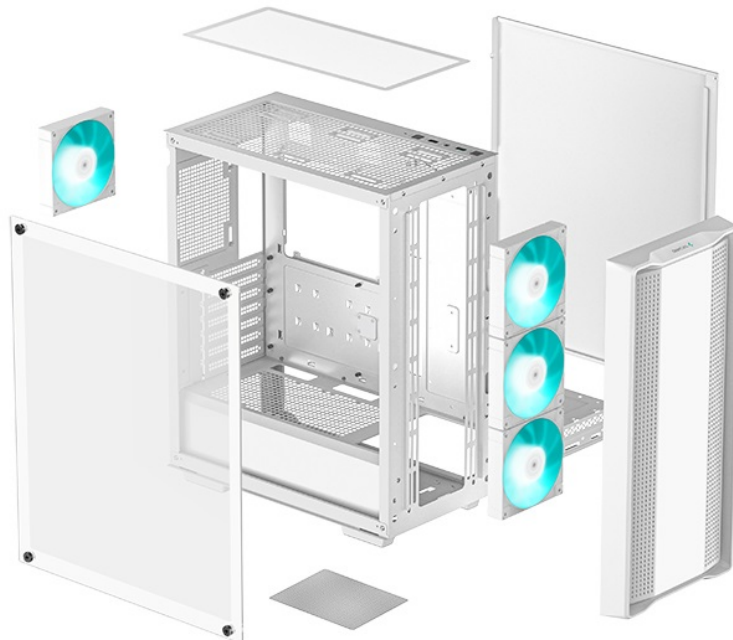

Počítačová skříň DEEPCOOL CC560 V2 ve formátu Middle Tower nabízí nejenom dostatek prostoru pro uložení komponent, ale také efektivní proudění vzduchu. Vnitřní prostor je **kompatibilní s celou řadou součástek**, průhledná bočnice vám poskytne ideální vzhled do sestavy, abyste viděli, že je vše připraveno. Model DEEPCOOL CC560 V2 si zakládá na dobře vedeném větrání. **Přední panel spolu s perforovanou horní stranou** totiž umožňují lepší airflow a celkovou cirkulaci vzduchu.

Skříň je osazena hned **4 předinstalovanými ventilátory**, které poskytují potřebný výkon a zajistí ideální chlazení sestavy. Horní strana je osazena rovněž **prachovým filtrem** a základními konektory pro připojení periférií nebo sluchátek. Místo najdete také pro **až 360 mm dlouhý výměník vodního chlazení**. Pro úložiště je připravena **dvojice 2,5" pozic pro SSD disky** a **dvojice 3,5" pozice pro pevné disky**.

DEEPCOOL CC560 v2

Skříň formátu Middle Tower s **průhlednou bočnicí** nabízí **dvě 2,5"** pozice pro SSD disky a **dvě 3,5"** pozice pro pevné disky. Na horním panelu se nachází jeden **USB 3.0** port, jeden USB 2.0 port a kombinovaný port sluchátek a mikrofonu. Skříň je osazena celkem **čtyřmi ventilátory s modrým podsvícením** o velikosti 120 mm. Důmyslné řešení umožňuje pohodlné umístění **až 360 mm dlouhého výměníku** vodního chlazení na přední straně. Ve skříni je dostatek prostoru pro chladič CPU do výšky až 165 mm a grafickou kartu o délce 370 mm. Dodávána je **bez zdroje**. Součástí je také **magnetický prachový filtr** na horním panelu.

ZÁKLADNÍ SPECIFIKACE

Provedení skříně: Middle Tower

Interní pozice: 2 × 2,5", 2 × 3,5"

Kompatibilita základní desky: ATX, Micro ATX, Mini-ITX

Zdroj: bez zdroje

Konektory na horním panelu: 1 × USB 3.0, 1 × USB 2.0, 1 × kombinovaný port sluchátek a mikrofonu