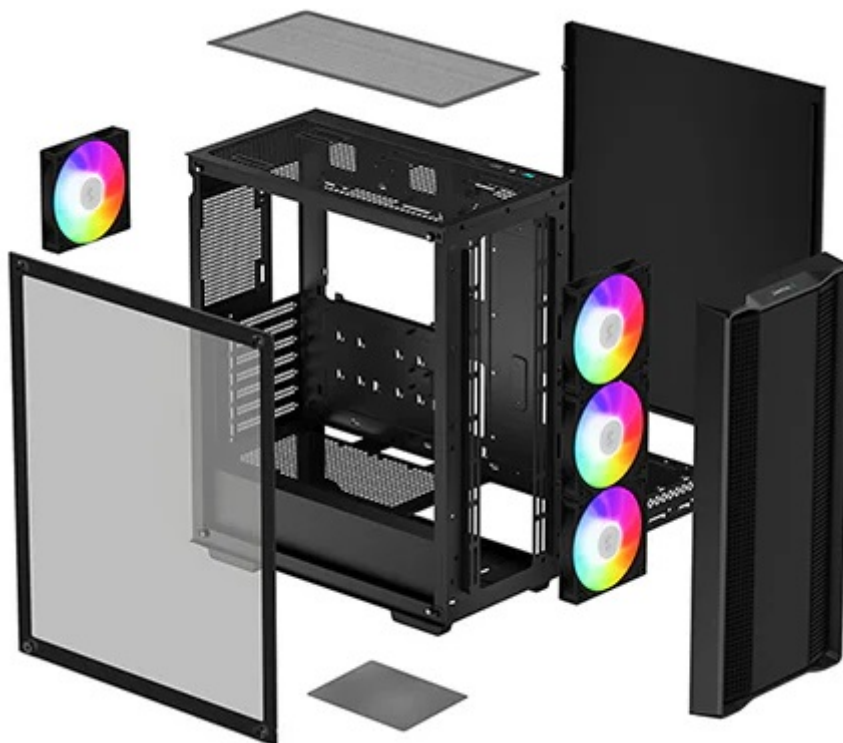

Počítačová skříň **DEEPCOOL CC560 ARGB V2** pro skvěle vybavený a odvětrávaný PC systém. Skříň formátu **Middle Tower** je vybavena předním a horním dírkovaným panelem, což umožňuje proudění vzduchu a podporuje chlazení. Pro dosažení ještě lepších výsledků se uvnitř skříně nachází **4 ventilátory s ARGB podsvícením**.

Podporuje **základní desky ATX, Micro ATX, Mini-ITX**, instalaci SSD jednotek i pevných disků do volných pozic. Skříň se vyznačuje **průhledným bočním panelem**, který je odolný a poskytuje optimální vzhled do nitra šlapajícího systému. Současně vám umožní také snadný přístup ke komponentám a úhledně uspořádat veškerou kabeláž.

DEEPCOOL CC560 ARGB V2

Skříň formátu Middle Tower s **průhlednou bočnicí** nabízí **dvě 2,5"** pozice pro SSD disky a **dvě 3,5"** pozice pro pevné disky. Na horním panelu se nachází jeden **USB 3.0** port, jeden USB 2.0 port a kombinovaný port sluchátek a mikrofonu. Skříň je osazena celkem **čtyřmi ventilátory s ARGB podsvícením** o velikosti 120 mm. Důmyslné řešení umožňuje pohodlné umístění **až 360 mm dlouhého výměníku** vodního chlazení na přední straně. Ve skříni je dostatek prostoru pro chladič CPU do výšky až 165 mm a grafickou kartu o délce 370 mm. Dodávána je **bez zdroje**. Součástí je také **magnetický prachový filtr** na horním panelu.

ZÁKLADNÍ SPECIFIKACE

Provedení skříně: Middle Tower

Interní pozice: 2 × 2,5", 2 × 3,5"

Kompatibilita základní desky: ATX, Micro ATX, Mini-ITX

Zdroj: bez zdroje

Konektory na horním panelu: 1 × USB 3.0, 1 × USB 2.0, 1 × kombinovaný port sluchátek a mikrofonu