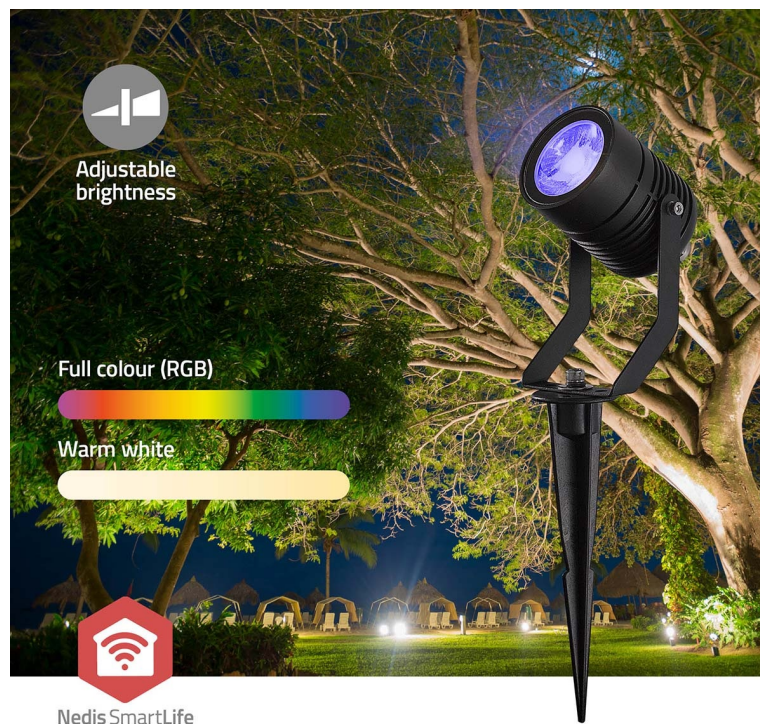

OSVNED1100

Part No.:

ZBLOS10RGBW3

Záruka:

24 měs.

Stav:

Nové zboží

**Popis****Nedis ZBLOW10RGBW - chytré bodové světlo s chytrým ovládáním**

**Trojice světel Nedis ZBLOW10RGBW** představuje perfektně řešení pro osvětlení veovního prostoru v rámci vaší chytré domácnosti. Tato bodová světla jsou navržena s ohledem na **výkon i odolnost** díky vsazení do hliníkového pouzdra. Podporuje **barevné RGB osvětlení**, s pomocí kterého vykouzlíte požadovanou atmosféru podél cesty, na dvoře, zahradě či jiném venkovním prostoru.

Skrze **protokol Zigbee** můžete snadno integrovat všechna svítidla do jedné sítě a využívat jejich výkon na maximum. **Bodová světla Nedis ZBLOW10RGBW** se vyznačují nízkou spotřebou energie a snižují tak tlak na vaši peněženku. Pomocí **aplikace Nedis Smartlife** máte nad osvětlením vždy plnou kontrolu. Skrze smartphone například upravíte jas, nastavíte časové plány apod. Nechybí ani **podpora hlasových asistentů Amazon Alexa a Google Home**.

## Nedis ZBLOW10RGBW

Sada tří chytrých **venkovních bodových LED svítidel** s elegantním designem a pokročilými funkcemi je dokonalým doplňkem pro zahradu či příjezdovou cestu. Nabízí možnost výběru mezi **teplým bílým světlem** nebo živými barvami **RGB**. Svítidlo lze pomocí technologie **Wi-Fi** propojit s aplikací **Nedis SmartLife** v chytrém telefonu a dálkově tak ovládat **jas a barvy** dle vašich potřeb. S funkcí plánování můžete také pohodlně nastavit **časové plány**. Protokol **Zigbee** umožňuje připojit více zařízení v rámci jedné sítě. Integrací různých světel kompatibilních se Zigbee můžete vytvořit synchronizovaný zážitek z osvětlení v celé venkovní oblasti. Samozřejmostí už je podpora **hlasového ovládání** pomocí Amazon Alexa nebo Google Home.