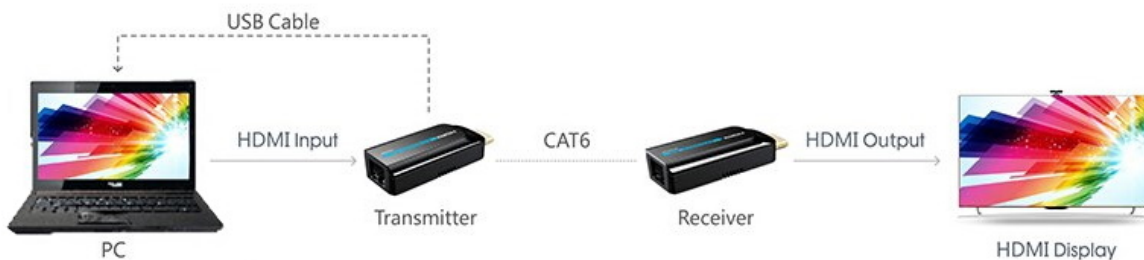

PREMIUMCORD HDMI FULL HD EXTENDER

Cena celkem:	842 Kč (bez DPH: 696 Kč)
Běžná cena:	926 Kč
Ušetříte:	84 Kč
Kód zboží:	KABPMC1025
Part No.:	khext50-7
Záruka:	24 měs.
Stav:	Nové zboží

Popis

PremiumCord HDMI Full HD extender

Pomocí tohoto extenderu lze jednoduše přenést HDMI signál v rozlišení **1080p při 50/60 Hz na vzdálenost až 50 m**. Konvertor (vysílač) převede standardní HDMI signál na síťový LAN a pomocí kabelu CAT6/6a/7 jej přenesení do místa určení, kde je opět přeměněn na HDMI. Maximální datový tok **10,2 Gbps** zajistí stabilní přenos. Napájení konvertorů je realizováno pomocí micro USB konektoru (kabel micro USB na USB je součástí balení). Podporuje také **PoE napájení**, pouze jedna jednotka tedy musí být zapojena do USB napájení, druhá jednotka se napájí z první přes UTP kabel.

Poznámka: Extender nesmí být zapojen do počítačové sítě LAN, switchu, routeru nebo do jiného aktivního síťového zařízení. Vysílač a přijímač musí být přímo propojeny LAN kabelem, nejlépe bez přerušení.

Vlastnosti:

- přenos HDMI 1.3 signálu
- přenos 1080p při 50/60 Hz na vzdálenost až 50 m
- přenosová rychlost až 10,2 Gbps
- podpora HDCP 1.3
- vysílač i přijímač disponují Reset tlačítkem
- přenáší digitální obraz i zvuk
- podporuje PoE napájení

ZÁKLADNÍ SPECIFIKACE

Technologie přenosu: HDMI 1.3, HDCP 1.3

Maximální vzdálenost přenosu: až 50 m

Podporovaná rozlišení: 1080p při 50/60 Hz, 1080i při 50/60 Hz, 720p při 50/60 Hz, 576p při 50 Hz, 576i při 50 Hz, 480p při 60 Hz, 480i při 60 Hz