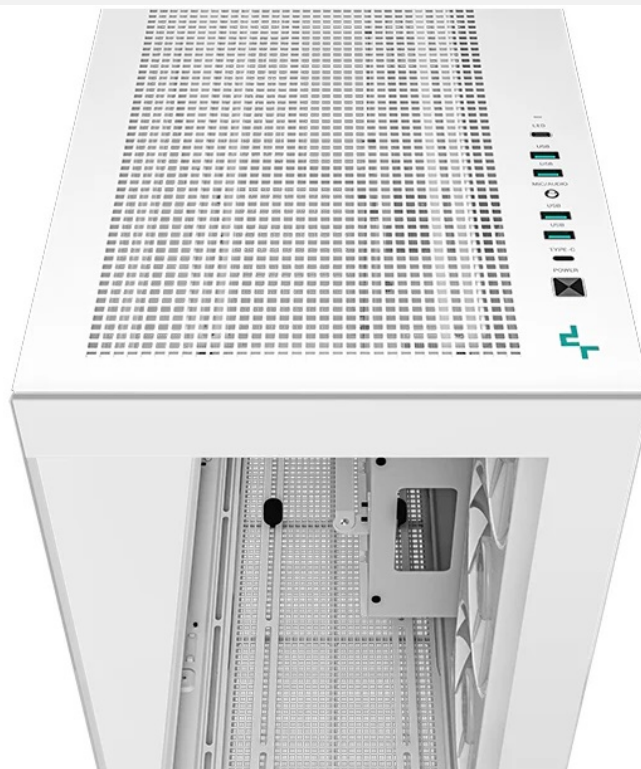

Užijte si každý pohled - skříň DEEPCOOL CH780

Moderní PC skříň DEEPCOOL skříň CH780 v sobě kombinuje stylové vzezření a bohaté možnosti pro stavbu prémiového PC. Nabízí komfortní prostor pro instalaci všech komponent, a ke všemu bude na celý systém krásný pohled. **Počítačová skříň DEEPCOOL CH780** podporuje dvoukomorové uspořádání součástí a provedení s panoramatickým tvrzeným sklem. Díky tomu si vychutnáte jedinečnou estetiku a také funkčnost. Tento model skříně **podporuje rozmanité základní desky a grafické karty o délce až 480 mm.**

Dvoukomorové uspořádání umožňuje montáž GPU do vertikální polohy. Připravte se na bohaté možnosti chlazení. Skříň DEEPCOOL CH780 disponuje **trojicí předinstalovaných 140mm ventilátorů s ARGB podsvícením**. Samozřejmě jí je podpora dalších přídatných ventilátorů. Nechybí ani **řada portů na horním panelu**, včetně hybridního audio portu, což vám umožní připojit periferní zařízení.

DEEPCOOL CH780 ARGB

Skříň formátu Middle Tower s **průhlednou bočnicí a průhledným předním panelem** nabízí **dvě 2,5"** pozice pro SSD disky a **dvě 3,5"** pozice pro pevné disky. Na horním panelu se nachází čtyři **USB 3.0** porty, jeden **USB-C** port a kombinovaný port sluchátek a mikrofону. Skříň je osazena **třemi 140mm ventilátory s ARGB podsvícením**, spojenými do jedné 420mm jednotky. Trojice ventilátorů tak vyžaduje zapojení pouze jediné sady kabelů PWM a ARGB. Důmyslné řešení umožňuje pohodlné umístění **až 420 mm dlouhého výměníku** vodního chlazení na vrchní, boční či dolní straně. Ve skříni je dostatek prostoru pro chladič CPU do výšky až 132 mm a grafickou kartu o délce 480 mm. Dodávána je **bez zdroje**. Součástí je také **sada prachových filtrů** a držák **grafické karty**.

ZÁKLADNÍ SPECIFIKACE

Provedení skříně: Middle Tower

Interní pozice: 2 x 2,5", 2 x 3,5"

Kompatibilita základní desky: ATX, Micro ATX, Mini-ITX, E-ATX

Zdroj: bez zdroje

Konektory na horním panelu: 4× USB 3.0, 1× USB-C, 1× kombinovaný port sluchátek a mikrofonu