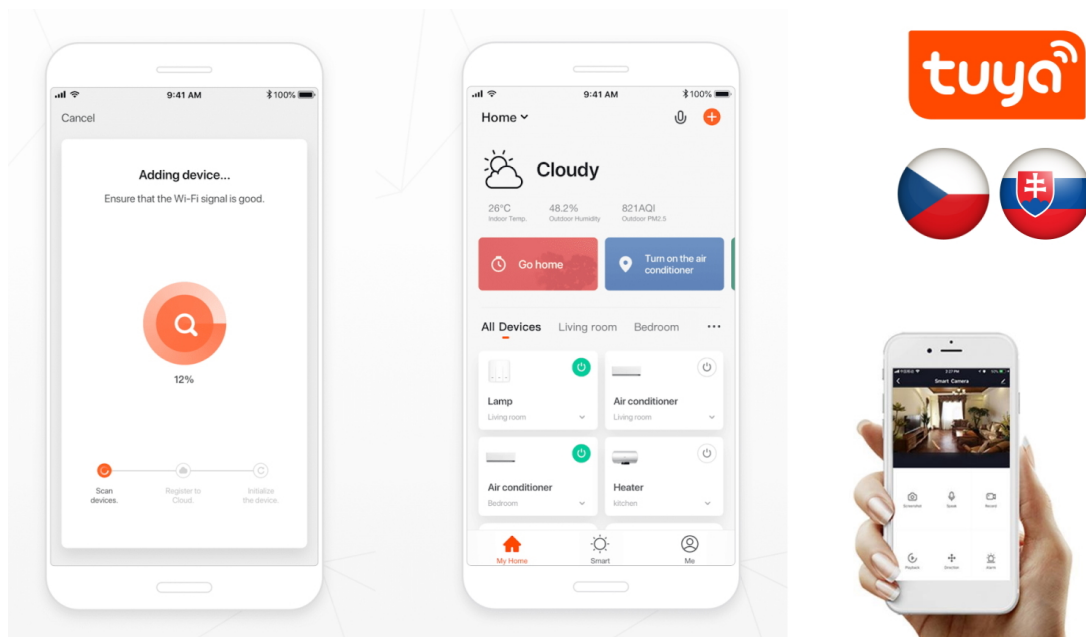

IMMAX NEO SMART GU10 4,8W RGB+CCT 3KS

Cena celkem:	807 Kč
	(bez DPH: 667 Kč)
Běžná cena:	888 Kč
Ušetříte:	81 Kč
Kód zboží:	OSVIMM1327
Part No.:	07777C
Záruka:	24 měs.
Stav:	Nové zboží

Popis

IMMAX NEO SMART 4,8 W RGB+CCT 3 ks

Chytrá, **stmívatelná**, barevná LED žárovka umožňuje **nastavení barvy a jasu** světla dle aktuální potřeby. Kromě **RGB** barevné škály je možné měnit také teplotu světla od teplé až po studenou bílou. Ovládání žárovky je založeno na energeticky úsporné, bezpečné a spolehlivé bezdrátové komunikaci protokolu **ZigBee 3.0**. Ta umožňuje ovládání celé sítě domácích světelných zdrojů skrze **dálkový ovladač (není součástí balení)** či mobilní aplikaci **IMMAX NEO PRO**. Samozřejmostí je kompatibilita se systémy iOS či Android a hlasovým ovládním přes Amazon Alexa, Google Assistant nebo Apple Siri.

POZOR

Toto není Wi-Fi žárovka, vyžaduje použití s dálkovým ovladačem (07087-2) nebo pro použití s aplikací IMMAX NEO PRO je nutné zakoupit Immax NEO BRIDGE PRO Smart Zigbee 3.0 (07117-3), popřípadě jiný hub/bridge/gateway na platformě TUYA, který komunikuje pomocí standardu ZigBee 3.0.

Součástí balení jsou 3 žárovky.

ZÁKLADNÍ SPECIFIKACE

Patice: GU10