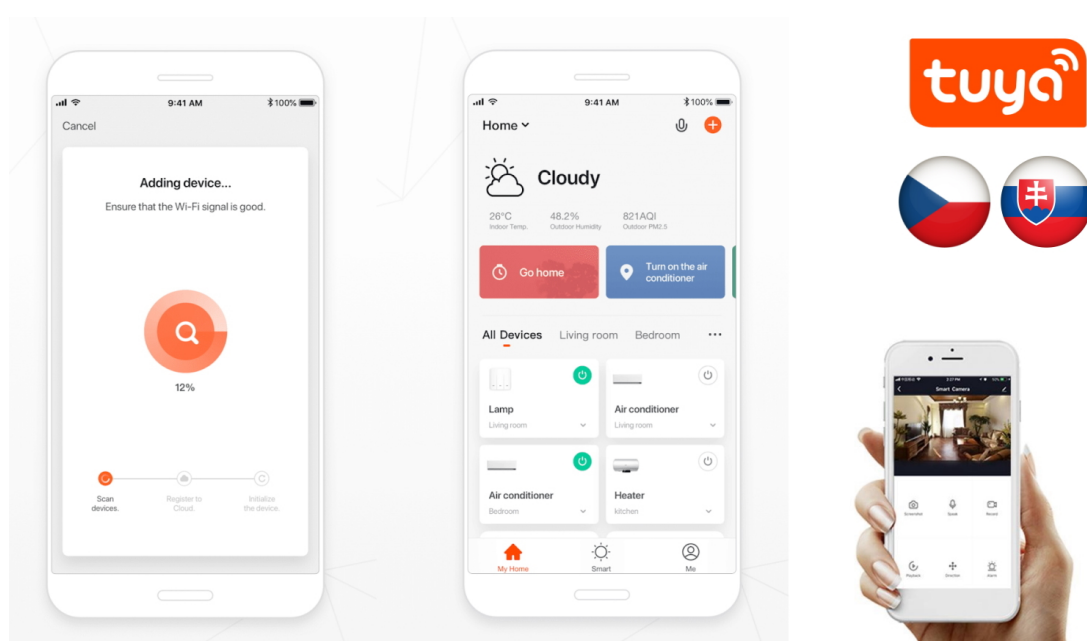

Chytrá, **stmívatelná**, barevná LED žárovka umožňuje **nastavení barvy a jasu** světla dle aktuální potřeby. Kromě **RGB** barevné škály je možné měnit také teplotu světla od teplé až po studenou bílou. Ovládání žárovky je založeno na energeticky úsporné, bezpečné a spolehlivé bezdrátové komunikaci protokolu **ZigBee 3.0**. Ta umožňuje ovládání celé sítě domácích světelných zdrojů skrze **dálkový ovladač (není součástí balení)** či mobilní aplikaci **IMMAX NEO PRO**. Samozřejmostí je kompatibilita se systémy iOS či Android a hlasovým ovládáním přes Amazon Alexa, Google Assistant nebo Apple Siri.

POZOR

Toto není Wi-Fi žárovka, vyžaduje použití s dálkovým ovladačem (07087-2) nebo pro použití s aplikací IMMAX NEO PRO je nutné zakoupit Immax NEO BRIDGE PRO Smart Zigbee 3.0 (07117-3), popřípadě jiný hub/bridge/gateway na platformě TUYA, který komunikuje pomocí standardu ZigBee 3.0.