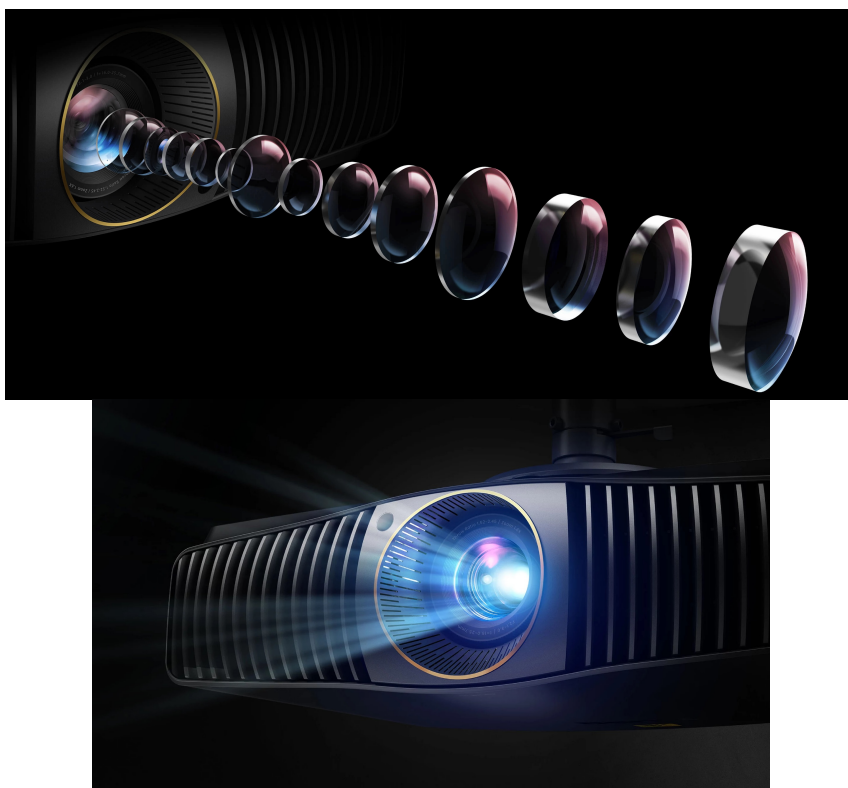

4K UHD projektor BenQ W5800, se kterým vytvoříte ze svého obývacího pokoje moderní domácí kino. Vychutnejte si ostrý, dobře čitelný a jasný obraz na ploše až 200 palců. Ve spojení s pokročilou laserovou technologií vás čeká mimořádně kvalitní obraz, který doslova září barvami. **Technologie CinematicColor** spolu se **100% pokrytím norem Rec. 709 a DCI-P3** produkuje dokonale přesné a syté barvy.

Samozřejmostí je podpora širokého spektra periferních zařízení, ať už přehráváte obsah z Blu-ray přehrávačů, streamovacích zařízení, užíváte si ozvučení ze soundbarů, nebo dáváte přednost herním konzolím. O nastavení obrazu se postará **1,6x motorizovaný zoom** nebo **funkce pro 2D posun objektivu**. Obraz tak nastavíte s ohledem na velikost projekční plochy a zarovnáte okraje bez ztráty rozlišení.

BenQ W5800

Projektor s 4K Ultra HD rozlišením **3840 × 2160 px**, jasem **2600 ANSI lumenů**, kontrastním poměrem **2 000 000 : 1** a 1,6násobným zoomem, který zaručí flexibilní rozsah projekční vzdálenosti. Potěší také 100% pokrytí norem **Rec. 709 a DCI-P3** pro mnohem realističtější barvy a věrný obraz. Vysoký dynamický rozsah **HDR10+** přináší skvělý vizuální dojem zvýšením kontrastního poměru. Projektor dokáže zobrazit jakékoliv scény ve **2D i 3D**. Díky technologii **eARC** umožňuje přenos **7.1 kanálového zvuku a zvuku Dolby Atmos** prostřednictvím jediného kabelu HDMI. Pro flexibilnější možnosti instalace a umístění využívá 2D posun objektivu (**± 21 % horizontálně a ± 50 % vertikálně**), což poskytuje dokonale rovný obraz bez ztráty rozlišení.