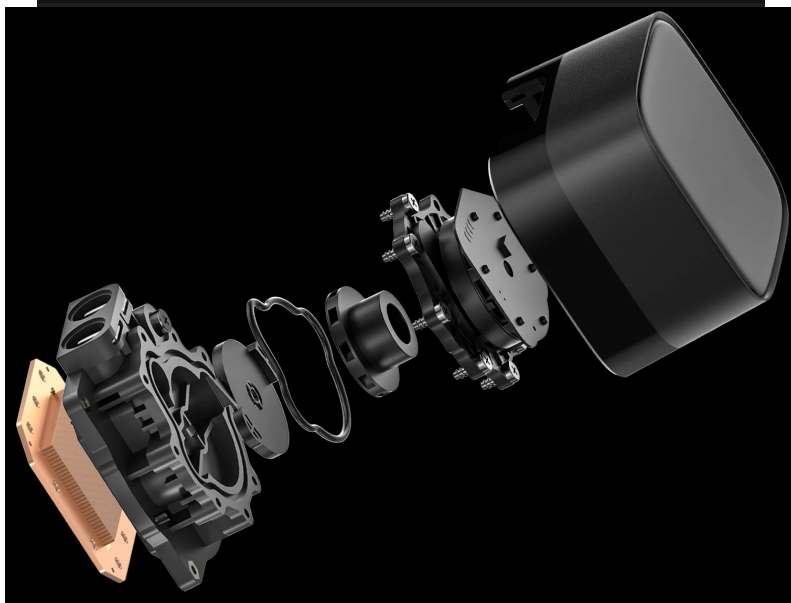

DEEPCOOL LD240

Cena celkem:	2 257 Kč (bez DPH: 1 865 Kč)
Běžná cena:	2 482 Kč
Ušetříte:	226 Kč
Kód zboží:	CHLDPC1210
Part No.:	R-LD240-BKMSN-G-1
Záruka:	36 měs.
Stav:	Nové zboží

Popis

DEEPCOOL LD240 - dostaňte teplotu CPU pod kontrolu

Vodní chladič DEEPCOOL LD240, který je určen pro chlazení širokého spektra procesorů. Disponuje **stavovou obrazovkou**, která vám poskytne informace o spotřebě energie, teplotě nebo zátěži procesoru v reálném čase. Součástí chladiče je **čerpadlo 5. generace DeepCool**, které je navrženo speciálně pro potřeby energeticky náročných CPU.

Dvojice velkých 120mm ventilátorů podporuje optimalizovaný chod a špičkový chladicí výkon. Vodní chladič **DEEPCOOL LD240** zaujme také elegantním vzhledem a pevností, díky čemuž máte jistotu, že ve vaší PC sestavě vydrží opravdu dlouhou dobu.

DEEPCOOL LD240

Vodní chladič určený pro chlazení široké škály procesorů. Vyznačuje se vysokou kvalitou, výkonem a spolehlivostí. Disponuje **dvěma 120 mm** velkými ventilátory s **ARGB** podsvícením. Odolné opletené hadice jsou dlouhé **410 mm** a díky dostatečně širokému průměru zaručují **plynulý průtok** chladicí kapaliny.