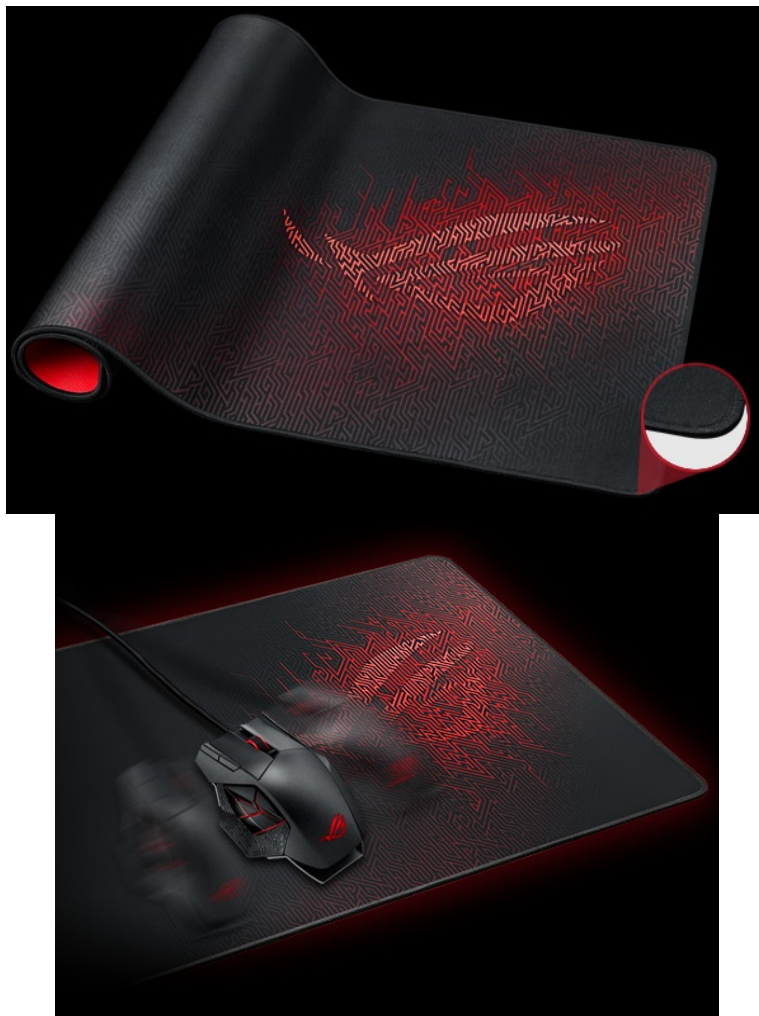

ASUS ROG SHEATH ČERNO-ČERVENÁ

Cena celkem: **1 026 Kč****(bez DPH: 848 Kč)**Běžná cena: **1 128 Kč**Ušetříte: **103 Kč**

Kód zboží: PODASS0002

Part No.: 90MP00K1-B0UA00

Záruka: 24 měs.

Stav: Nové zboží

Popis

ASUS ROG SHEATH - obří prostor pro vaše herní řádění

Extra velká podložka ASUS ROG SHEATH, která je navržena pro všechny typy myši. Díky hladkému povrchu zajistí ideální skluz a přesné snímání každého pohybu. Zaznamená i velmi jemné přesuny, například při míření, a podporuje precizní ovládání v jakékoli situaci. **Horní strana z tkaného povrchu** se přizpůsobí vašemu hernímu stylu i nastavení myši. Ať už potřebujete milimetrovou přesnost, nebo se zběsile proháníte po herních mapě, máte zajištěnou ovladatelnost klidně na jednotlivé pixely.

Podložka pod myš ASUS ROG SHEATH je na spodní straně vybavena protiskluzovou gumovou vrstvou, která zajistí stabilní uchycení na jednom místě. Prošívané okraje jsou odolné proti opotřebení a roztřepeň, takže podložka vypadá stále jako nová. Díky **masivním rozměrům** vám poskytne dostatek místa pro ovládání myši i umístění dalšího vybavení.

ASUS ROG SHEATH

Mimořádně velká herní podložka pod myš a klávesnici s **hladkým textilním povrchem** dokonale zajišťuje přesné sledování pixelů pro bezkonkurenční ovládání a kontrolu. S přilnavým **gumovým podkladem** je podložka bezpečně přichycena ke stolu, kde zůstává za všech okolností. Odolné prošití podél okrajů zabraňuje roztřepení.