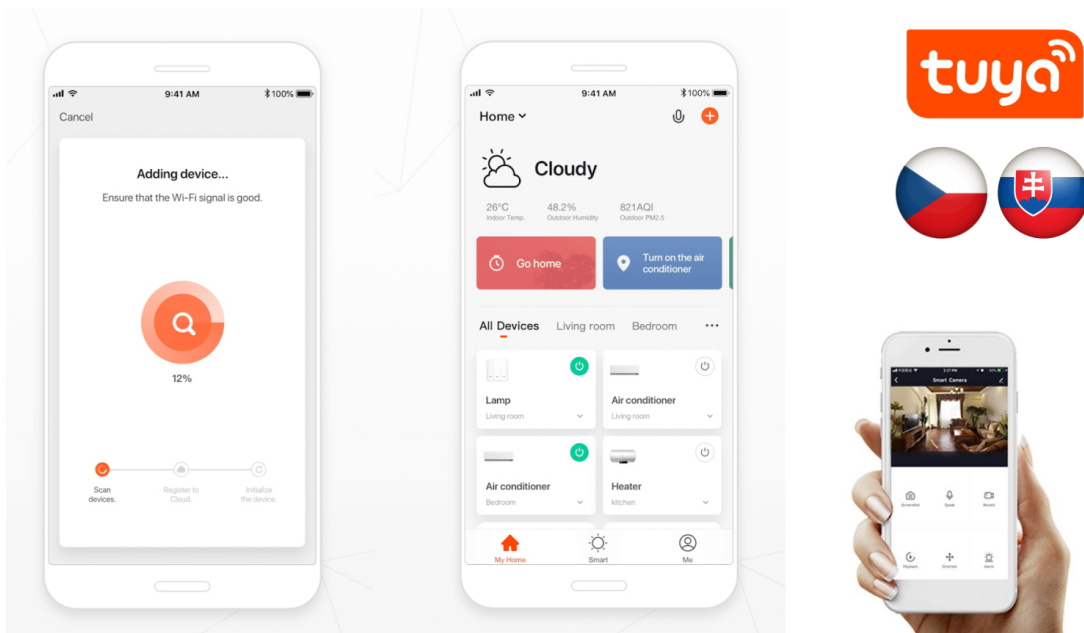

IMMAX NEO SMART 07573L

Cena celkem:	690 Kč (bez DPH: 570 Kč)
Běžná cena:	759 Kč
Ušetříte:	69 Kč
Kód zboží:	ELIIMM1026
Part No.:	07573L
Záruka:	24 měs.
Stav:	Nové zboží

Popis

IMMAX NEO SMART 07573L

Chytrý elektronický jistič s **měřením spotřeby** a volitelným nastavením ochran - **proudová ochrana, přepětí, podpětí**. Je plně kompatibilní se systémy **iOS, Android, Amazon Alexa, Apple Siri zkratky, Google Assistant, TUYA, Lidl**. Pracuje na protokolu **ZigBee 3.0**. Instalace na **DIN lištu**.

Pozor, nejedná se o Wi-Fi jistič, k použití vyžaduje Immax NEO BRIDGE PRO Smart Zigbee 3.0 nebo jiný chytrý Tuya hub.

ZÁKLADNÍ SPECIFIKACE

Protokol: ZigBee 3.0
Frekvence: 2400-2483,5 MHz
Maximální RF výstupní výkon: 19 dBm
Napětí: AC 100-260 V (50/60 Hz)
Max. zatížení: 26 kW
Proudová ochrana: 1-63 A
Síťové pohotovostní napájení (Pnet): 0,4 W
Ochrana: proti přehřátí, proti přepětí a přetížení