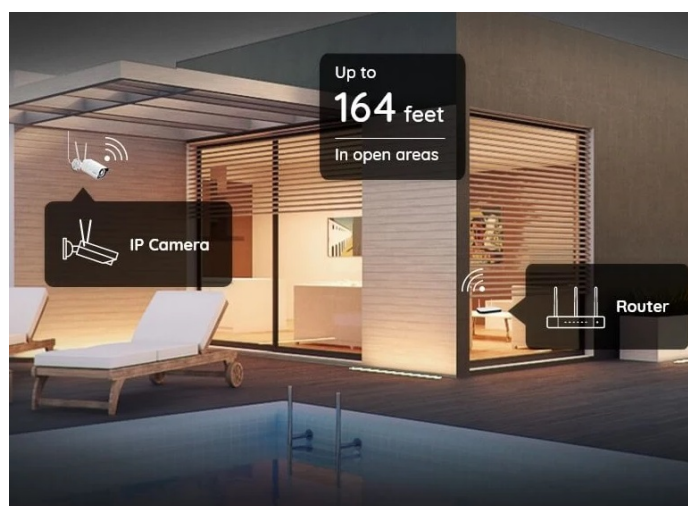

IP kamera Reolink W320 s pokročilým systémem detekce, díky čemuž efektivně **předchází falešným alarmům** a dokáže rozpoznat osoby a vozidla od běžných objektů. **5Mpx bezpečnostní kamera Reolink W320** produkuje jasný a ostrý obraz při živém vysílání. Viditelně zachytí potřebné detaily a poskytnete vám důležité informace jak ve formě fotografií, tak záznamů.

Uplatní se také v nočních hodinách a záznamy uprostřed noci osvětlí pomocí **infračervených LED diod**. Je tak ideální pro monitoring venkovního prostoru, jako jsou verandy, pergoly apod. Pro **bezdrátové připojení** kamery Reolink W320 slouží **dvoupásmová Wi-Fi**.

To usnadňuje instalaci venku i uvnitř bez nevzhledné kabeláže. Podpora **aplikace Reolink** vám umožní kameru **Reolink W320** propojit se smartphonem a mít vzdálený přístup a dohled nad děním v domácnosti odkudkoli. Na smartphone obdržíte **upozornění v reálném čase, živý obraz i zvukový záznam, snadné přehrávání** nebo možnost nastavit zóny pohybu.

Reolink W320

5megapixelová IP kamera typu **bullet** nabízí snímač **1/2,7" CMOS** s rozlišením **2560 × 1920** obrazových bodů s úhlem záběru **80°** (horizontálně). V případě zhoršených světelných podmínek či tmy je přítomen IR přísvit do vzdálenosti **až 30 m**. Připojení lze jednoduše realizovat pomocí **RJ-45 portu**, nebo bezdrátově pomocí **Wi-Fi**. Díky **aplikaci Reolink** lze sledovat dění v domácnosti či jiných prostorech **24 hodin denně, 7 dní v týdnu** odkudkoli skrze váš smartphone. Kamera navíc disponuje zabudovaným mikrofonom. Díky voděodolnosti dle **IP67** nabízí jak vnitřní, tak i venkovní možnost použití.