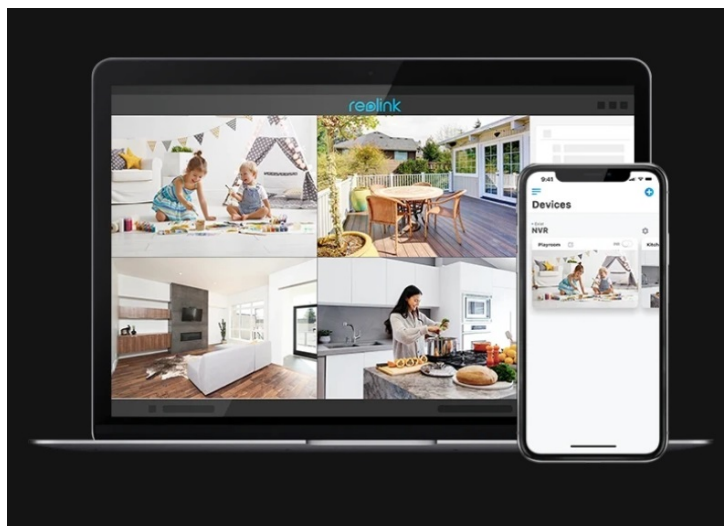

Skrze **mobilní aplikaci nebo klienta Reolink** můžete zůstat stále ve spojení i mimo domov. Aplikace umožňuje například zobrazení v reálném čase, zasílání upozornění nebo nastavení zón pohybu. Pro potřeby venkovní instalace je **IP kamera Reolink P344** vybavena odolným krytem se **stupněm krytí IP67**. Díky tomu je zajištěna ochrana proti vnějším vlivům počasí, jako je déšť, slunce apod.