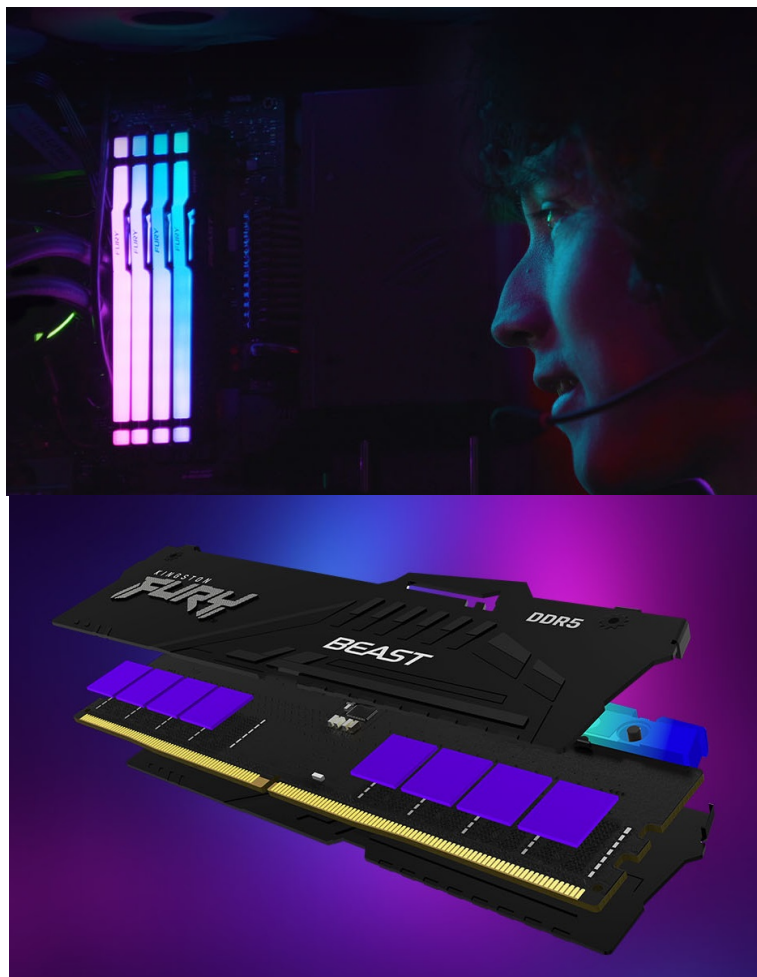

**KINGSTON FURY BEAST BLACK RGB EXPO DDR5 16GB 6000MT/S**

Cena celkem:

**8 512 Kč****(bez DPH: 7 035 Kč)**

Běžná cena:

**9 363 Kč**

Ušetříte:

**851 Kč**

Kód zboží:

PAMKGS3860

Part No.:

KF560C30BBEAK2-16

Záruka:

99 měs.

Stav:

Nové zboží

**Popis****Kingston Fury Beast Black RGB EXPO - dejte volnost výkonu paměti DDR5**

Modul Kingston Fury Beast Black RGB EXPO patří mezi nejpokročilejší operační paměti typu DDR5 současnosti. Paměť podporuje špičkové technologie a je ideální pro **herní platformy nové generace**. Přináší výrazně vyšší rychlost, kapacitu a spolehlivost, především pro potřeby **přetaktování**. Mezi vylepšené funkce patří například **on-die ECC (ODECC)**, která zlepšuje stabilitu při enormních rychlostech.

Kromě výkonu a výpočetní rychlosti nabízí také **stylové RGB LED podsvícení**. Operační paměť DDR5 Kingston Fury Beast Black RGB EXPO podporuje jak technologii **Intel XMP**, tak rozšířený profil **AMD EXPO**. Tato certifikace přináší pokročilé možnosti optimalizace výkonu nebo napětí pro přetaktování a bezproblémový provoz.