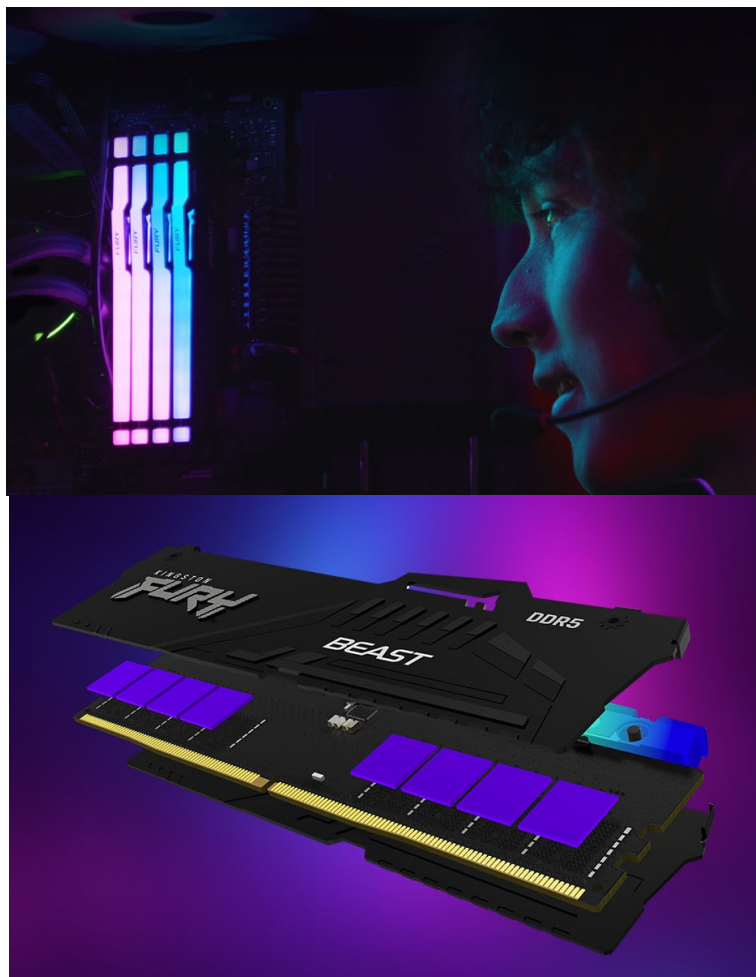

KINGSTON FURY BEAST BLACK RGB EXPO DDR5 16GB 6000MT/S

Cena celkem:

7 305 Kč**(bez DPH: 6 037 Kč)**

Běžná cena:

8 036 Kč

Ušetříte:

731 Kč

Kód zboží:

PAMKGS3865

Part No.:

KF560C30BBEA-16

Záruka:

99 měs.

Stav:

Nové zboží

Popis**Kingston Fury Beast Black RGB EXPO - dejte volnost výkonu paměti DDR5**

Modul Kingston Fury Beast Black RGB EXPO patří mezi nejpokročilejší operační paměti typu DDR5 současnosti. Paměť podporuje špičkové technologie a je ideální pro **herní platformy nové generace**. Přináší výrazně vyšší rychlost, kapacitu a spolehlivost, především pro potřeby **přetaktování**. Mezi vylepšené funkce patří například **on-die ECC (ODECC)**, která zlepšuje stabilitu při enormních rychlostech.

Kromě výkonu a výpočetní rychlosti nabízí také **stylové RGB LED podsvícení**. Operační paměť DDR5 Kingston Fury Beast Black RGB EXPO podporuje jak technologii **Intel XMP**, tak rozšířený profil **AMD EXPO**. Tato certifikace přináší pokročilé možnosti optimalizace výkonu nebo napětí pro přetaktování a bezproblémový provoz.