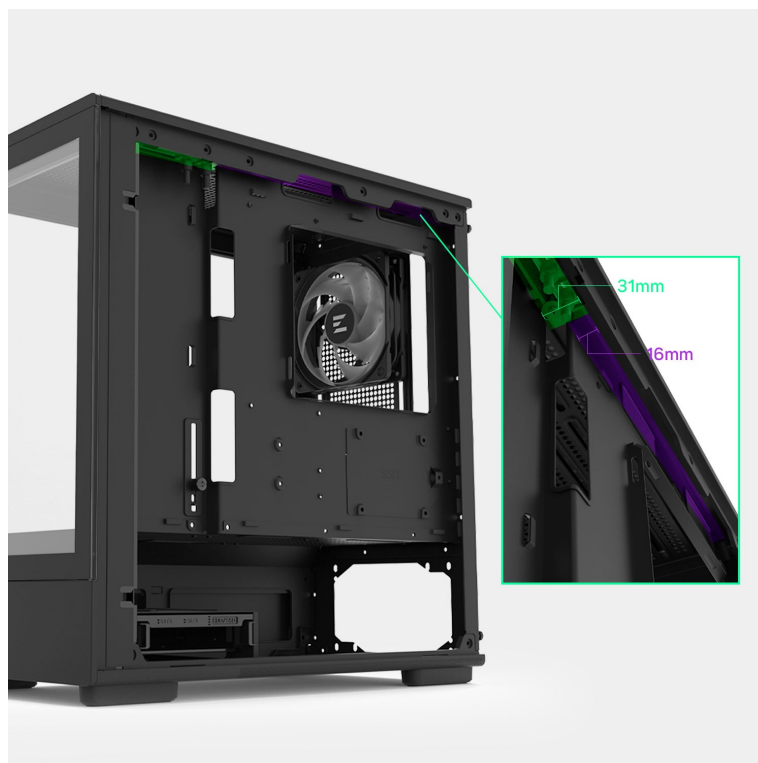

ZALMAN P10 - stylová skříň pro výkonné a chladné PC

Počítačová skříň ZALMAN P10 ve formátu mini Tower, která se vyznačuje moderním a čistým designem. Na bočních panelech disponuje prvky pro proudění studeného vzduchu, respektive odvodu tepla, a tak se podílí na efektivním chlazení a celkové cirkulaci. Průhledná bočnice a přední panel umožní panoramatický pohled dovnitř PC skříně a na sestavu komponent.

Oba panely je možno rychle a jednoduše odejmout, což oceníte například při výměně komponent a upgradu. Na horním panelu najdete **základní tlačítka a porty** pro připojení sluchátek/mikrofonu nebo třeba USB flashdisku. **Skříň ZALMAN P10 Black** je vybavena rovněž prachovými filtry, které chrání součástky a zabraňují omezení výkonu sestavu v důsledku zanesení prachem.

ZALMAN P10 Black

Elegantní počítačová skříň nabízí stylovou **prosklenou bočnici i přední panel** a prvotřídní kovovou konstrukci. Osazení komponentami je lehké díky intuitivnímu **systemu správy kabeláže**, kabely tedy nikde zbytečně nepřekáží. Skříň je osazena **jedním 120mm ventilátorem s ARGB podsvícením**. Potěší také možnost rozšíření o dalších šest ventilátorů. Samozřejmostí jsou prachové filtry. Důmyslné řešení umožňuje pohodlné umístění **až 240 mm dlouhého výměníku** vodního chlazení na horní straně. Ve skříni je dostatek prostoru pro chladič CPU do výšky až 173 mm a grafickou kartu o délce až 384 mm. Na horním panelu se nachází jeden port **USB 3.0**, jeden port **USB-C** a kombinovaný audio port pro sluchátka a mikrofon. Skříň je dodávána **bez zdroje**.

ZÁKLADNÍ SPECIFIKACE

Provedení skříně: Mini Tower

Interní pozice: 2 × 2,5"/3,5", 1 × 2,5"

Kompatibilita základní desky: Micro ATX, Mini ITX

Zdroj: bez zdroje

Konektory na horním panelu: 1 × USB-C, 1 × USB 3.0, 1 × kombinovaný port sluchátek a mikrofonu