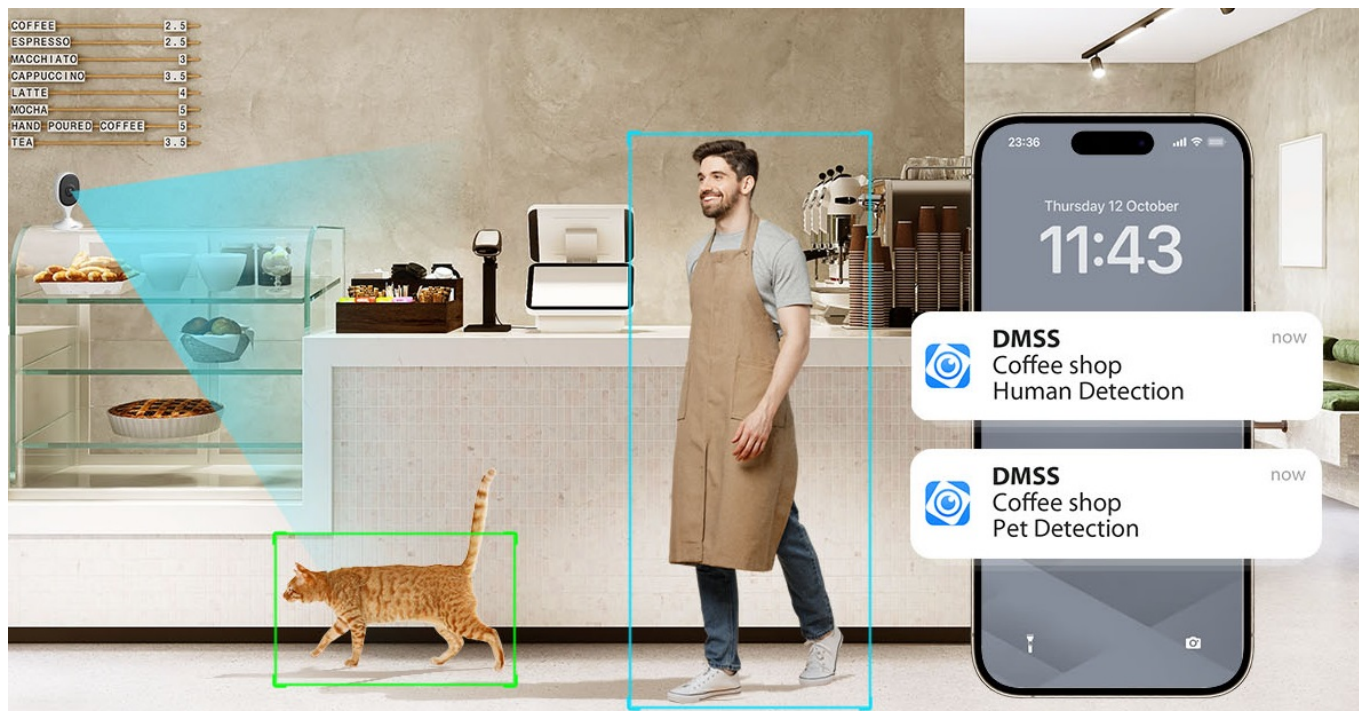

**Síťová IP kamera Dahua IPC-C5AP-0280B** pro monitoring vnitřních prostor. Představuje optimální řešení pro zabezpečení vašeho domova či kanceláře. Produkuje čistý obraz s řadou detailů. **Wi-Fi kamera Dahua IPC-C5AP-0280B** disponuje zabudovaným **IR přísvitem s dosahem až 10 metrů** pro kvalitní záznamy ve večerních nebo nočních hodinách.

**Vylepšené algoritmy umělé inteligence** rozpoznají člověka i zvíře od ostatních objektů. Díky tomu efektivně potlačují falešné poplchy a časté pohledy na záznam z kamery. V případě neoprávněné aktivity vás neprodleně kontaktuje pomocí **notifikace na váš smartphone**.