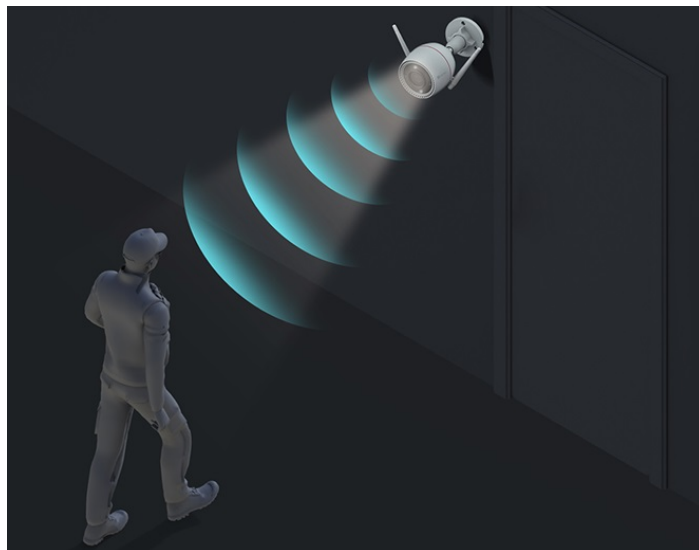

**Popis****IP kamera EZVIZ H3c 3K - strážce vašeho venkovního prostoru**

**Bezdrátová IP kamera EZVIZ H3c 3K** pro dohled nad venkovním prostorem budov. Disponuje výkonným snímačem, který produkuje obraz v ostrých detailech a je vhodný pro monitorování i v rozlehlých prostředích. Uplatní se při nepřetržitém **snímání v režimu 24/7** a rozlišení osob a vozidel od ostatních objektů díky algoritmům **umělé inteligence**.

### EZVIZ H3c 3K

Venkovní bezdrátová IP kamera nabízí snímač **1/2,7" CMOS** s rozlišením **5 Mpx**, který je schopný snímat video v rozlišení **2880 × 1620** při **30 fps**. Pro případ zhoršených světelných podmínek je přítomen **IR přísvit** do vzdálenosti **30 m** a bílý LED přísvit pro pořizování barevných záznamů v noci. Komprese **H.265/H.264** snižuje nároky na přenos dat a úložiště. Natočené záznamy je možné ukládat na **microSD kartu** do kapacity až 512 GB, nebo odesílat na cloudové úložiště (na základě předplatného). Součástí kamery je integrovaný **reproduktor a mikrofon**, který umožní kvalitní oboustrannou komunikaci. **Aktivní zastrašení** v podobě stroboskopického světla a zvukového alarmu pak varuje případné narušitele. Propojení kamery pomocí aplikace v mobilním zařízení umožní pohodlný vzdálený přístup, pořizování záznamů či fotografií nebo upozornění v případě **detekce pohybu**. Mezi další užitečné funkce patří například **rozpoznávání lidské postavy a vozidla** pomocí umělé inteligence, přizpůsobitelná oblast detekce pohybu, možnost **zahájit videohovor zamávaním do kamery** či kompatibilita s hlasovými asistenty **Google Assistant a Amazon Alexa**. Připojení lze jednoduše realizovat jak drátově prostřednictvím **RJ-45** konektoru, tak bezdrátově skrze **Wi-Fi**. Díky voděodolnému krytu dle **IP67** nabízí jak vnitřní, tak i venkovní možnost použití.