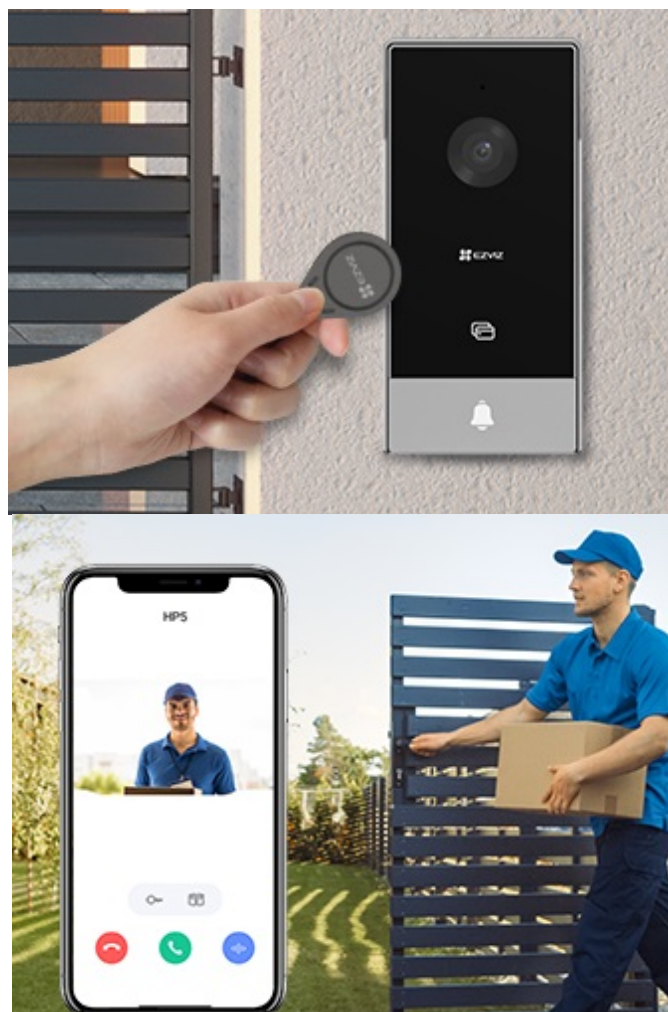

**Set EZVIZ HP5** je navržen pro komunikaci ve velkých, vícegeneračních domech a vilách. Součástí sady je **interkom se čtečkou RFID čipů, bytový monitor a příslušenství** pro efektivní provoz. Umožní vám otvírání dveří pomocí chytrých visaček, odemykání skrze vnitřní monitor, nebo dokonce **aplikace EZVIZ**. Monitor s barevným dotykovým displejem je určen pro nastavení, správu funkcí a snadné ovládání.

Slouží také ke komunikaci s návštěvami u dveří nebo ukládání obrazových záznamů. Při příchodu návštěvy a zazvonění se displej rozsvítí, takže ihned víte, kdo stojí za dveřmi. Ve spojení s **mobilní aplikací** můžete reagovat na dálku a **oboustranně komunikovat**, odemkat na dálku nebo změnit hlas pro zachování soukromí. **Dotykový monitor EZVIZ** připojíte pomocí bezdrátové sítě Wi-Fi, což zajistí stabilní konektivitu.

## EZVIZ HP5

Set **dveřní stanice** (interkomu) se čtečkou RFID čipů, 7" **bytového monitoru** a příslušenství.

Dveřní stanice je vybavena **jedním zvonkem** a kamerou s rozlišením **1920 x 1080 px**. Úhel záběru kamery je 134° diagonálně. Pro přenos obrazu používá kodek **H.265**. Samozřejmostí je integrovaný mikrofon, reproduktor a čtečka přístupových čipů **RFID**. Připojení zvonku je realizováno 2drátově. **Dotykový 7" monitor** lze připojit pomocí Wi-Fi a disponuje **microSD slotem**. Vzdálené **ovládání přes aplikaci, povrchová montáž**, odolnost vůči povětrnostním vlivům. Z chytrých funkcí je k dispozici například volitelná funkce změny hlasu pro zachování soukromí při komunikaci či **dálkové ovládání zámku**.

### Metody odemykání:

- RFID čipem
- mobilní aplikací
- z displeje vnitřního monitoru

---

Obsah balení: **interkom, 7" monitor**, nástěnný držák pro monitor, 2x vrtací šablona (pro monitor a panel interkomu), napájecí adaptér a kabel (pro monitor), šroubovák, 2x RFID čip, 3x sada šroubů.