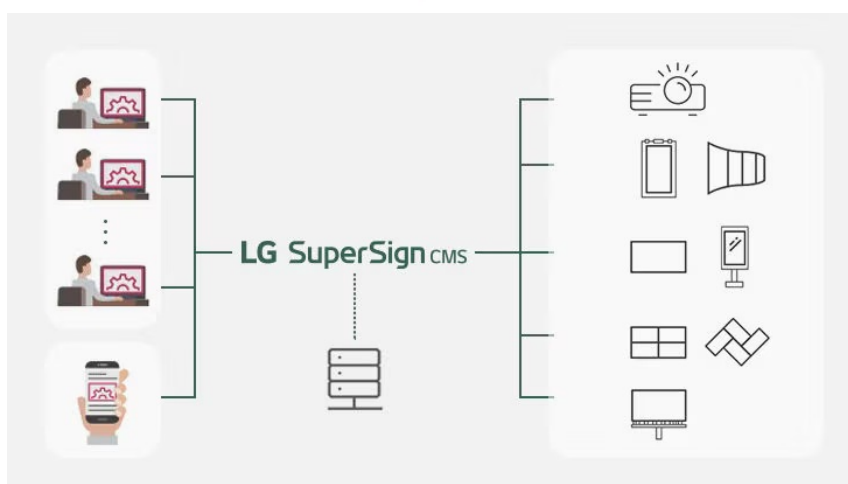

Laserový WUXGA projektor LG ProBeam BF50RG je navržen nejenom pro potřeby náročného firemního prostředí, poskytuje kvalitní **WUXGA rozlišení** a vysokou svítivost **5000 ANSI lumenů**, což zajistí skvělou viditelnost prezentace v každém prostoru.

Kromě firemního zaměření, obchodního jednání a konference se uplatní také ve školicích místnostech, seminárních učebnách apod. **Projektor LG ProBeam BF50RG** s funkcí **Lens Shift & Zoom x1.6** umožňuje flexibilní instalaci bez ohledu na velikost místnost a nastavit obrazovou plochu podle možností interiéru.

Projektor LG BF50RG využívá **operační systém webOS-Signage 6.0**, který přináší pokročilé možnosti do firemní sféry. Podporuje **software LG SuperSign CMS** pro správu obsahu na více displejích, respektive uživatelských účtech. Uživatelé mohou mít přístup k úložišti přes PC nebo mobilní telefon a spravovat obsah dle svých požadavků.

Nechybí podpora bezdrátového připojení pomocí sítě Wi-Fi nebo skrze rozhraní **Bluetooth**. Výkonný laserový zdroj se vyznačuje dlouhou výdrží **až 20 000 hodin provozu**.

LG BF50RG

DLP projektor nabízející WUXGA rozlišení **1920 x 1200** obrazových bodů, jas **5000 ANSI** lumenů a kontrastní poměr **3 000 000 : 1**. Projektor dokáže vytvořit promítací **plochu o úhlopříčce 40" až 300"**. Vysoký dynamický rozsah **HDR** přináší skvělý vizuální dojem zvýšením kontrastního poměru. Ozvučení zajišťují **stereo reproduktory** s celkovým výkonem 10 W. Připojení lze jednoduše realizovat pomocí **RJ-45 portu** nebo bezdrátově pomocí **Wi-Fi**. Projektor je postaven na operačním systému **webOS-Signage 6.0**. Pro přímé přehrávání multimédií jsou k dispozici **dva USB porty**. Díky technologii