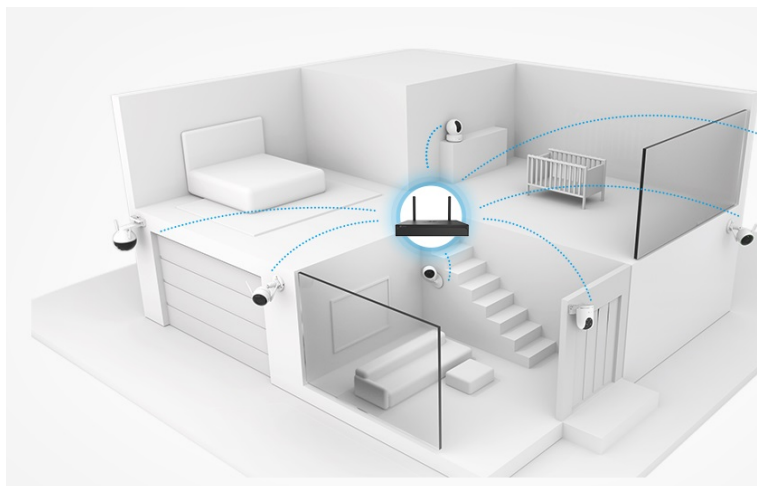

EZVIZ X5S-8W

Cena celkem:	2 276 Kč (bez DPH: 1 881 Kč)
Běžná cena:	2 504 Kč
Ušetříte:	228 Kč
Kód zboží:	KIPEZV1081
Part No.:	CS-X5S-R100-8W
Záruka:	24 měs.
Stav:	Nové zboží

Popis

EZVIZ X5S-8W - bezpečné uchování záznamů až z 8 kamer

Záznamové zařízení EZVIZ X5S-8W, které je navrženo pro tvorbu bezpečnostních systémů s více kamerami. Podporuje **kontinuální provoz a nahrávání v režimu 24/7** a umožní vám bezpečné ukládání klíčových záběrů. Nabízí **pozici SATA** pro pevný disk s **maximální kapacitou 8 TB**. Díky tomu podporuje obří úložiště pro uchování videí ve vysokém rozlišení. Samozřejmostí je příjem videa a dalších souborů z několika kamer současně. Zařízení **EZVIZ X5S-4W pro 8 kamer** disponuje výstupy **HDMI** a **VGA**, které vám umožní připojení k přídatnému monitoru. Usnadní tak sledování obrazu z více kamer na jedné ploše a přináší celkové přehlednější situace.

EZVIZ X5S-8W

Záznamové zařízení pro připojení **8 IP kamer** s rozlišením **až 5 Mpx (3K)**. Dekódování **H.265** snižuje datový tok při zachování maximální kvality. K dispozici je **jedna pozice pro SATA pevný disk** s kapacitou **až 8 TB**. Disponuje bezdrátovým připojením **Wi-Fi** pro přímé připojení bezdrátových kamer. Aplikace **EZVIZ** umožňuje snadnou správu záznamů a kamer.

Kompatibilní pouze s kamerami, které splňují standard **ONVIF**.

Součástí balení je napájecí adaptér, USB myš a sada šroubů pro montáž pevného disku.

ZÁKLADNÍ SPECIFIKACE

Počet kanálů: 8

Podporovaná rozlišení: 3K, 2K+, 2K, 1080p, UXGA, 720p, VGA, 4CIF, 2CIF, CIF, QCIF