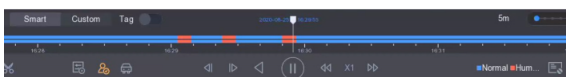

VYSOKÁ CITLIVOST:
Motion Detection 2.0 přináší vysoce účinnou detekci pohybu, která reaguje na všechny změny v záběru.

JEDNODUCHÉ POUŽITÍ:
Motion Detection 2.0 is on by default.

OZNAČENÍ OBJEKTŮ V ZÁZNAMU
Motion Detection 2.0 automaticky označuje klasifikované objekty v záznamu. Při přehrávání tak můžete přeskočit rovnou na místa, kde kamera zaznamenala pohyb konkrétního objektu.