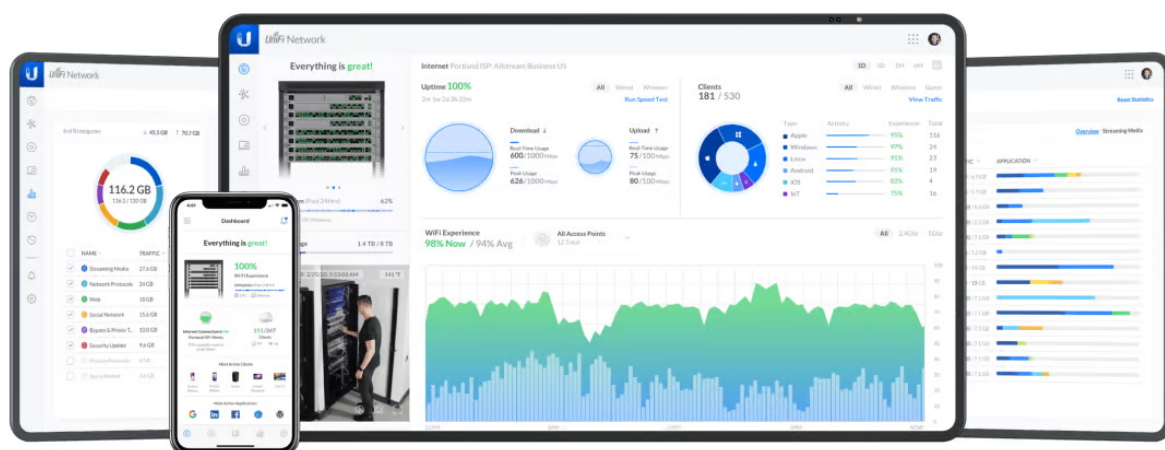

**Popis****Ubiquiti UniFi U7 Pro Wall**

Jednotka Ubiquiti UniFi U7 Pro Wall je **Wi-Fi 7 AP** s podporou frekvenčních pásem **2,4, 5 a 6 GHz** a přenosovou rychlostí až **5764 Mbps pro 6 GHz, 4324 Mbps pro 5 GHz a 688 Mbps pro 2,4 GHz**. Model U7 Pro Wall se vyznačuje kompaktním a elegantním provedením s montáží na stěnu (volitelně pod omítku či na stůl). Podporuje **PoE+** napájení.

Váš prohlížeč nepodporuje video HTML5.

**UniFi U7 Pro Wall** je designově povedené vnitřní hotspotové řešení využívající standard 802.11a/b/g/n/ac/ax/be. Je vybaveno anténním systémem **MIMO 2x2** v podobě integrovaných **antén se ziskem 4 dBi/ 5 dBi/ 6 dBi** (2,4 GHz/ 5 GHz/ 6 GHz).

- Wi-Fi 7 s podporou 6 GHz
- 6 datových proudů
- Pokrytí 140 m<sup>2</sup>
- WPA3 šifrování
- Více než 300 připojených zařízení
- Montáž na stěnu (volitelně pod omítku či na stůl)
- Napájení pomocí PoE+ (802.3at)
- Provozní teplota -30 až +60 °C
- Uplink 2,5 GbE

Správa pomocí **aplikace UniFi Network**: verze 8.1 a novější.

Konfiguraci a správu UniFi zařízení umožňuje aplikace UniFi Network, která je předinstalovaná na **UniFi OS konzolích** (UniFi Dream Machine, Dream Router, Dream Wall, Express, Cloud Gateway Ultra atd.). Alternativou je volně dostupný software UniFi Network Server, určený pro instalaci na vlastní počítač nebo server (Windows, MacOS, Linux). Software UniFi Network Server je neustále vylepšován, a proto doporučujeme vždy používat aktuální verzi, kterou stahujete na stránkách Ubiquiti v sekci **Download**. Více informací o tomto produktu se dozvíte také na **školení Ubiquiti**.