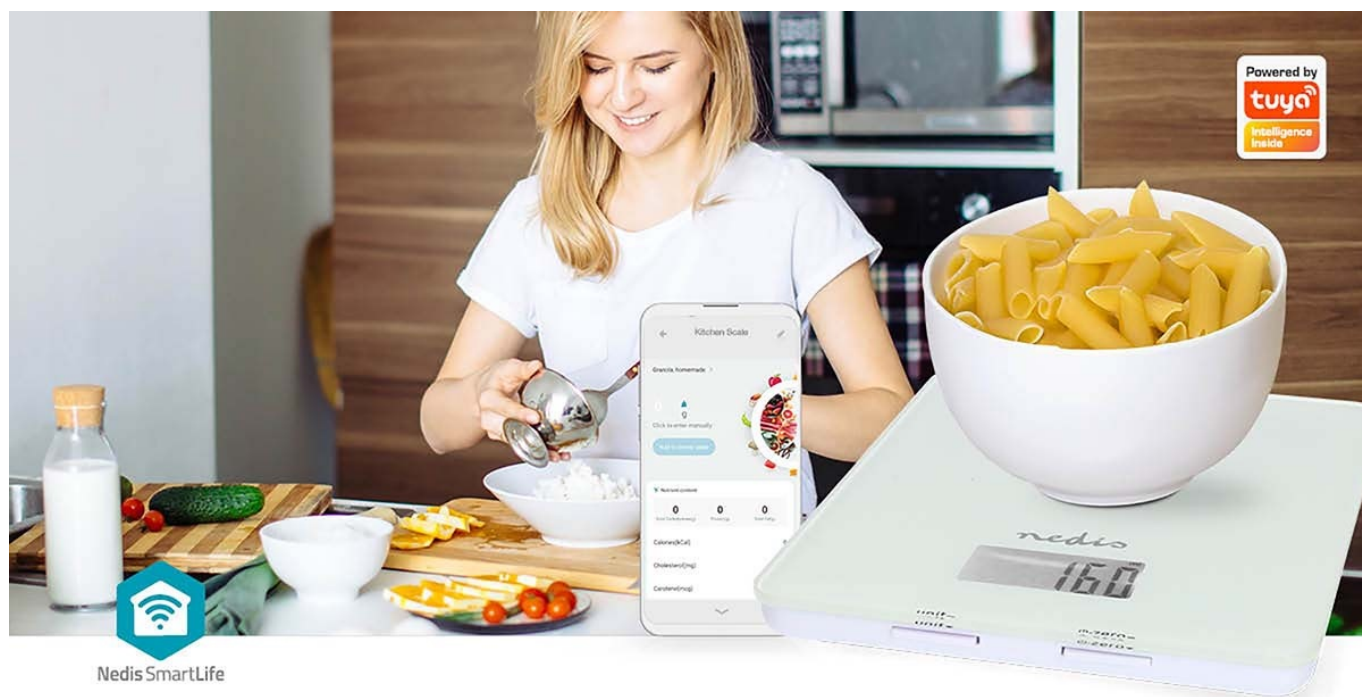

Popis

Chytrá váha Nedis KASC800WTW - vždy víte tu správnou míru

Chytrá kuchyňská váha Nedis KASC800WTW se stane nezbytnou součástí ve vaší snaze vést zdravější životní styl, zlepšit kondici a zhubnout pomocí výživy a správného stravování. Ve spojení s **aplikací Nedis SmartLife** můžete sledovat co a kolik toho jíte. **Máte tak pod dohledem množství kalorií, bílkovin, sacharidů, tuků, vlákniny** a dalších nutričních hodnot, které potřebujete pro sportovní aktivity, efektivní spalování energie a celkové zlepšení zdravotního stavu.

Kuchyňská váha Nedis KASC800WTW je elegantní, s **tenkým profilem** a vybavena tvrzeným sklem pro zvýšenou odolnost. Disponuje **maximální nosností 5 kg** a pokročilým senzorem měření pro přesné výsledky vážení jídel a ingrediencí. Umožní vám tam kontrolovat velikost porcí a potlačit zbytečné přejídání a nadměrný příjem některých přísad.

Nedis KASC800WTW

Kuchyňská váha v elegantním provedení disponuje povrchem z tvrzeného skla o tloušťce 4 mm, a je tak vhodná pro vážení ingrediencí **do hmotnosti 5 kilogramů**. Předností je zabudovaná technologie **Bluetooth**, která odesílá data přímo do aplikace **Nedis SmartLife**. V té lze pak snadno **sledovat denní příjem živin**. S informacemi o kaloriích, bílkovinách, tucích, cholesterolu, sacharidech, vláknině, sodíku a dalších pro více než 5000 druhů potravin můžete činit rozhodnutí o vaší stravě. Navíc nabízí pohodlné shrnutí celkového příjmu základních živin, což vám umožní zůstat na vrcholu vašich dietních cílů a podle potřeby provést úpravy. Samozřejmostí je možnost přepínání mezi měrnými jednotkami. Snadno čitelný **podsvícený LCD displej** zajišťuje optimální viditelnost i při slabém osvětlení.

ZÁKLADNÍ SPECIFIKACE

Maximální zatížení: 5 kg

Přesnost: na 1 g
Rozhraní: Bluetooth
Napájení: 3 × AAA/LR03
Materiál: plast, sklo
Rozměry: 191 × 166 × 19 mm

[Aplikace pro Android](#)

[Aplikace pro iOS](#)
