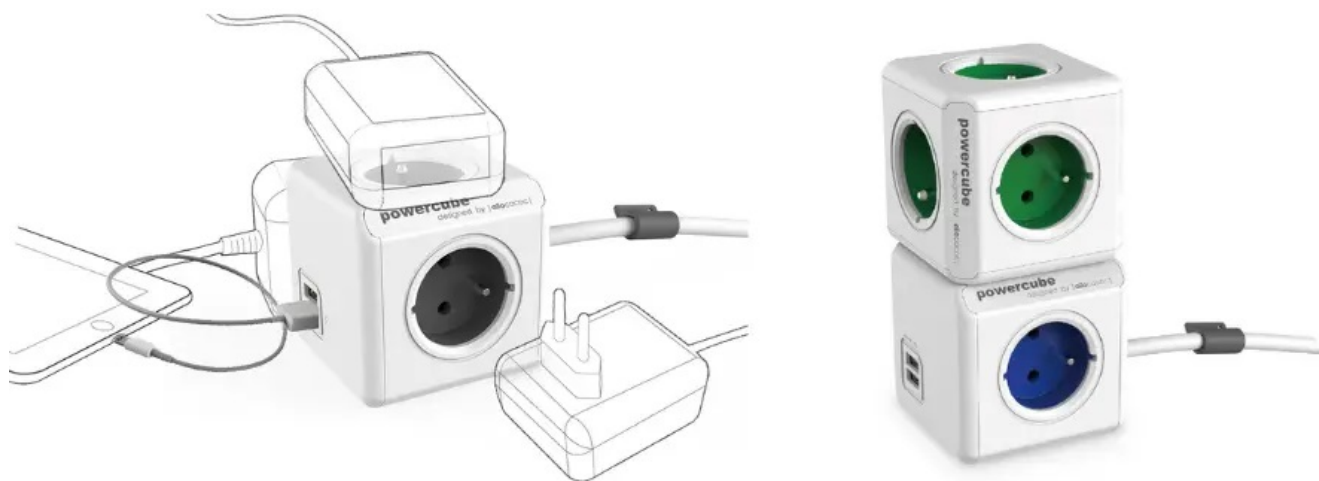

CUBENEST POWERCUBE EXTENDED USB PD 20W 1,5M BÍLO-ŠEDÁ

Cena celkem:	497 Kč
	(bez DPH: 411 Kč)
Běžná cena:	547 Kč
Ušetříte:	50 Kč
Kód zboží:	CUBAD0008
Part No.:	PC420GY
Záruka:	24 měs.
Stav:	Nové zboží

Popis

Cubenest PowerCube Extended - stylová zásuvka pro univerzální nabíjení

Nová generace **napájecí zásuvky Cubenest PowerCube Extended**, která podporuje nejenom spolehlivé nabíjení zařízení, ale také **lepší organizaci kabelů**. Pro napájení využívá inovativní **technologie PD - Power Delivery** a umožňuje stabilní a rychlý přísun energie o **výkonu až 20 W**. Díky tomu je napájení smartphonu, tabletu, notebooku a dalších zařízení výrazně zkráceno. **Cubenest PowerCube Extended** se vyznačuje originálním designem, který obsahuje **dvojici portů USB (USB-A a USB-C)** a 4 zásuvky v **kompaktním provedení**.

Umístění zásuvek je navrženo tak aby nedocházelo k blokadě jednotlivých adaptérů. Všechny dostupné zásuvky a porty tak můžete využívat najednou. **Model Cubenest PowerCube Extended** je zhotoven z **odolného plastu, certifikována** a samozřejmě vybaven **dětskou pojistkou**. Představuje praktické i designové řešení do domácnosti i kanceláře. Model Cubenest PowerCube Extended je vybaven **prodlužovacím kabelem o délce 1,5 metrů**, takže zásuvky mnohem lépe umístíte v prostoru, například nad i pod stůl, za monitor apod.

Cubenest PowerCube Extended USB PD 20 W 1,5 m

Cubenest PowerCube Extended je unikátní **kombinací čtyř zásuvek, jednoho portu USB, jednoho USB-C a 1,5m prodlužovacího kabelu** v kompaktním a stylovém těle pro nabíjení vašich zařízení. Technologie **Power Delivery 3.0** nabízí inteligentní a rychlé nabíjení s automatickým přizpůsobením výkonu **až do 20 W** v režimech 5, 9 a 12 V. Promyšlené rozmístění zásuvek zajišťuje, že se nabíječky nebo objemné adaptéry navzájem neblokují. Samozřejmostí je tepelná, přepětová, proudová a zkratová ochrana.