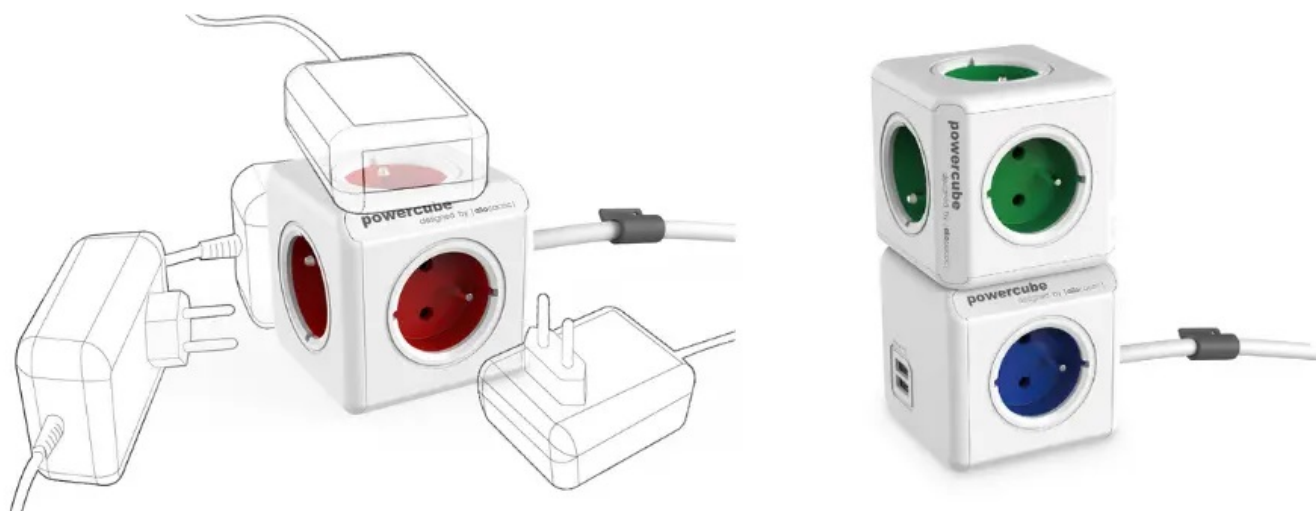

CUBAD0016

Part No.:

PC320GN

Záruka:

24 měs.

Stav:

Nové zboží

Popis

Cubenest PowerCube Extended - praktická zásuvka pro vícečetné nabíjení

Stylová napájecí zásuvka Cubenest PowerCube Extended, která podporuje nejenom spolehlivé nabíjení zařízení, ale také **lepší organizaci kabelů**. Vyznačuje se **kompaktními rozměry** a praktickým designem, který nezabere příliš mnoho místa a má důmyslně rozmístěné **5 zásuvek**. Díky tomu nedochází k blokování jednotlivých adaptérů a **všech pět zařízení můžete napájet současně**.

Ideálně se tak přizpůsobí potřebám vaší domácnosti. Model prošel **bezpečnostními testy** a splňuje **certifikace** pro bezpečné používání. Samozřejmostí je **dětská pojistka** a výroba z odolného ABS plastu. Zásuvka **Cubenest PowerCube Extended** najde své uplatnění **v kanceláři i domácnosti**, kde se vyskytuje větší počet spotřebičů na jednom místě – například kuchyně, obývací pokoj. Tento model je navíc vybaven **1,5m prodlužovacím kabelem**, takže zásuvky můžete lépe umístit v daném prostoru.

Cubenest PowerCube Extended 1,5m bílo-zelená

Cubenest PowerCube Extended je unikátní **kombinací pěti zásuvek a 1,5m prodlužovacího kabelu** v kompaktním a stylovém těle pro napájení vašich zařízení. Promyšlené rozmístění zásuvek zajišťuje, že se nabíječky nebo objemné adaptéry navzájem neblokují.