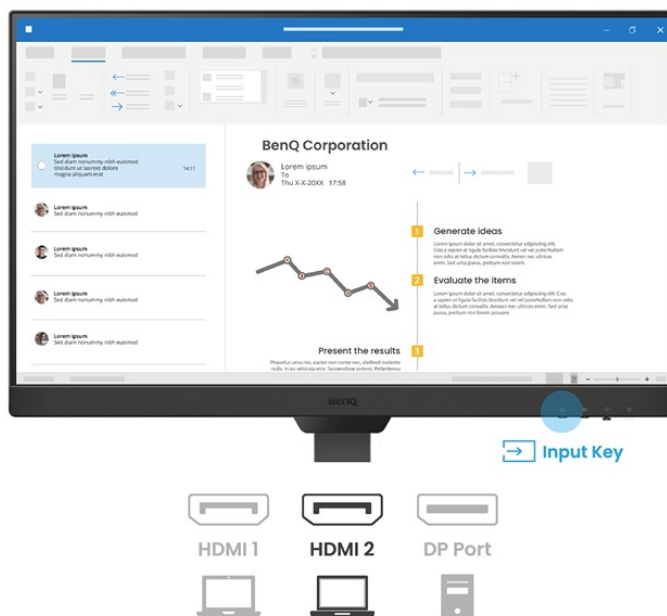

## BenQ BL2490T - všechny pracovní potřeby, jeden displej

S monitorem BenQ BL2490T dokážete čelit každé pracovní výzvě. Vyznačuje se potřebnou **ergonomií pro nastavení do výšky či úhlu otočení až o 90°**. Díky tomu se přizpůsobí všem vašim potřebám ohledně pohodlí a umožní vám efektivně pracovat po celý den. Displej dosahuje **úhlopříčky 23,8"** a ostrého **Full HD rozlišení**. PC aplikace, internetové stránky, dokumenty a multimediální obsah tak zobrazí jasně a ostře.

Displej se může pochlubit **technologíí IPS** pro vykreslování obsahu v širokých pozorovacích úhlech nebo **99% pokrytím sRGB barevné palety**. To znamená produkci živých a realistických barev, které oceníte nejenom při práci s obrázky a běžné editaci, ale také třeba streamování videí či jen čtení textů. S další výbavy stojí za to zmínit například **zabudované reproduktory**, které se postarají o ozvučení o plnohodnotné ozvučení.

### BenQ BL2490T

LED monitor s úhlopříčkou **23,8"** a Full HD rozlišením **1920 × 1080** bodů. Nabízí kontrastní poměr **1300 : 1**, jas **250 cd/m<sup>2</sup>**, dobu odezvy **5 ms** a pokrytí 99 % sRGB barevné palety. Použitá technologie **IPS** nabízí pozorovací úhly 178° horizontálně i vertikálně. Monitor disponuje **VESA uchycením** a integrovanými **stereo reproduktory** s celkovým výkonem **4 W**. Monitor disponuje také speciálním režimem **Eye-Care**, který šetří vaše oči tím, že upravuje jas obrazovky dle změny světla v prostředí. Potěší také výškově nastavitelný stojan a funkce **Pivot**, která umožňuje otočení obrazovky o 90°.

### ZÁKLADNÍ SPECIFIKACE

**Typ panelu:** IPS

**Úhlopříčka:** 23,8"

**Poměr stran:** 16 : 9

**Rozlišení:** 1920 × 1080 px

**Kontrastní poměr:** 1300 : 1

**Doba odezvy:** 5 ms

**Rozhraní:** 2× HDMI, 1× DisplayPort, 1× sluchátkový výstup