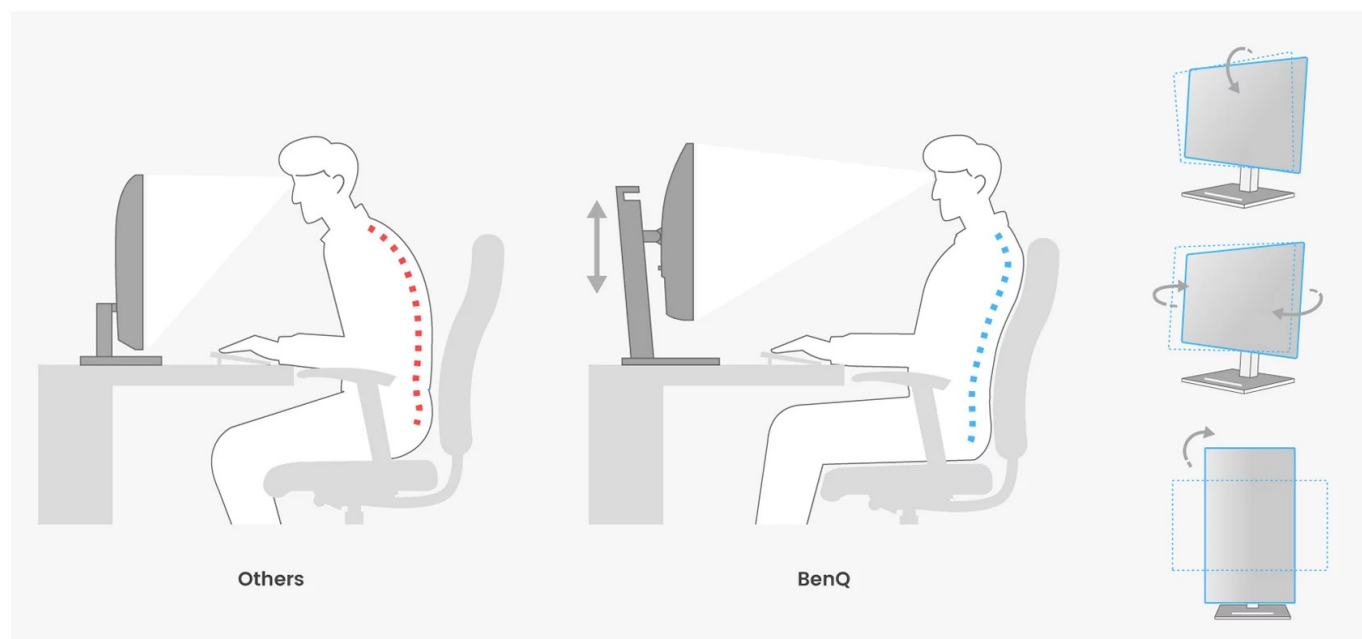

Displej se může pochlubit **technologíí IPS** pro vykreslování obsahu v širokých pozorovacích úhlech nebo **99% pokrytím sRGB barevné palety**. To znamená produkci živých a realistických barev, které oceníte nejenom při práci s obrázky a běžné editaci, ale také třeba streamování videí či jen čtení textů. S další výbavy stojí za to zmínit například **zabudované reproduktory**, které se postarají o ozvučení o plnohodnotné ozvučení.

BenQ BL2490T

LED monitor s úhlopříčkou **23,8"** a Full HD rozlišením **1920 × 1080** bodů. Nabízí kontrastní poměr **1300 : 1**, jas **250 cd/m²**, dobu odezvy **5 ms** a pokrytí 99 % sRGB barevné palety. Použitá technologie **IPS** nabízí pozorovací úhly 178° horizontálně i vertikálně. Monitor disponuje **VESA uchycením** a integrovanými **stereo reproduktory** s celkovým výkonem **4 W**. Monitor disponuje také speciálním režimem **Eye-Care**, který šetří vaše oči tím, že upravuje jas obrazovky dle změny světla v prostředí. Potěší také výškově nastavitelný stojan a funkce **Pivot**, která umožňuje otočení obrazovky o 90°.

Součástí balení je HDMI kabel.

ZÁKLADNÍ SPECIFIKACE

Typ panelu: IPS

Úhlopříčka: 23,8"

Poměr stran: 16 : 9

Rozlišení: 1920 × 1080 px

Kontrastní poměr: 1300 : 1

Doba odezvy: 5 ms

Rozhraní: 2× HDMI, 1× DisplayPort, 1× sluchátkový výstup

Barva: černá