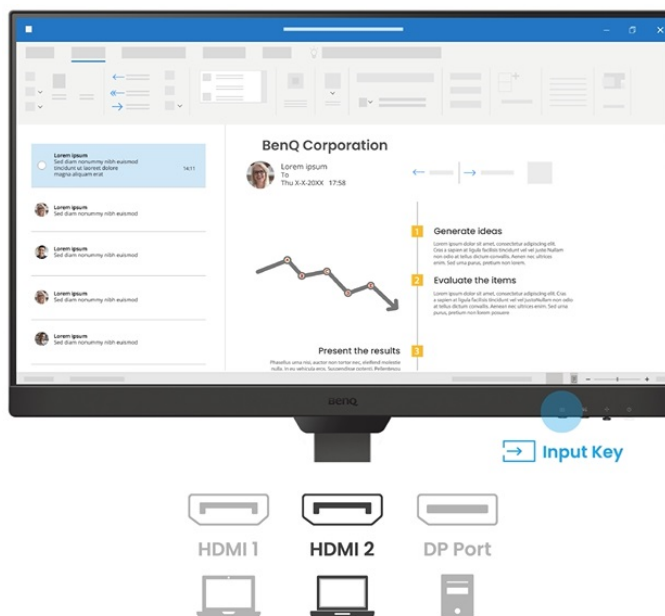

S monitorem **BenQ BL2790T** dokážete čelit každé pracovní výzvě. Vyznačuje se potřebnou **ergonomií pro nastavení do výšky či úhlu otočení až o 90°**. Díky tomu se přizpůsobí všem vašim potřebám ohledně pohodlí a umožní vám efektivně pracovat po celý den. Displej dosahuje **úhlopříčky 27"** a ostrého **Full HD rozlišení**. PC aplikace, internetové stránky, dokumenty a multimediální obsah tak zobrazí jasně a ostře.

Displej se může pochlubit **technologíí IPS** pro vykreslování obsahu v širokých pozorovacích úhlech nebo **99% pokrytím sRGB barevné palety**. To znamená produkci živých a realistických barev, které oceníte nejenom při práci s obrázky a běžné editaci, ale také třeba streamování videí či jen čtení textů. S další výbavy stojí za to zmínit například **zabudované reproduktory**, které se postarají o ozvučení o plnohodnotné ozvučení.

BenQ BL2790T

LED monitor s úhlopříčkou **27"** a Full HD rozlišením **1920 × 1080** bodů. Nabízí kontrastní poměr **1300 : 1**, jas **250 cd/m²**, dobu odezvy **5 ms** a pokrytí 99 % sRGB barevné palety. Použitá technologie **IPS** nabízí pozorovací úhly 178° horizontálně i vertikálně. Monitor disponuje **VESA uchycením** a integrovanými **stereo reproduktory** s celkovým výkonem **4 W**. Monitor disponuje také speciálním režimem **Eye-Care**, který šetří vaše oči tím, že upravuje jas obrazovky dle změny světla v prostředí. Potěší také výškově nastavitelný stojan a funkce **Pivot**, která umožňuje otočení obrazovky o 90°.

Součástí balení je HDMI kabel.

ZÁKLADNÍ SPECIFIKACE

Typ panelu: IPS

Úhlopříčka: 27"

Poměr stran: 16 : 9

Rozlišení: 1920 × 1080 px

Kontrastní poměr: 1300 : 1

Doba odezvy: 5 ms