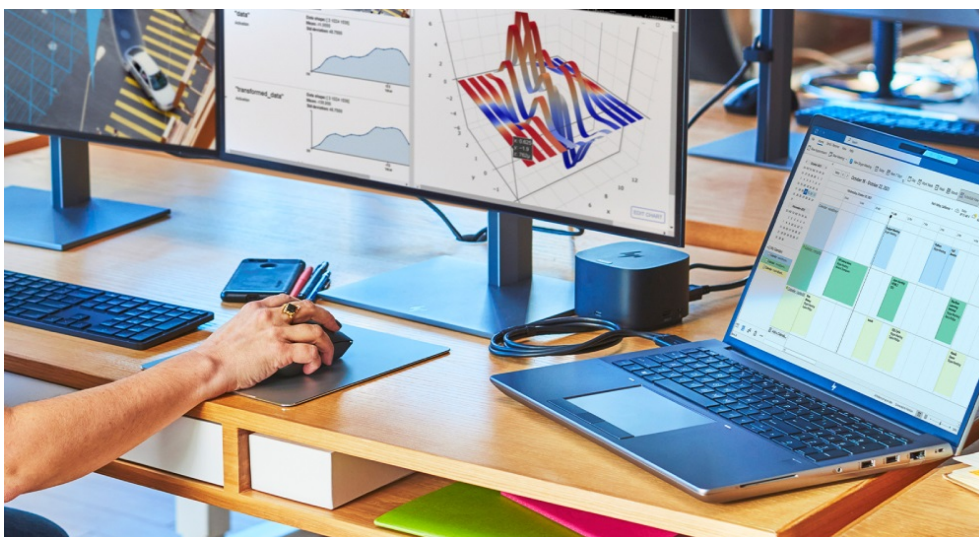

## Notebook HP ZBook Fury 16 G11 - má na starosti ty nejnáročnější projekty

HP ZBook Fury 16 G11 představuje další generaci pracovních stanic, které se vměstnají do rozměrů notebooku. Tento model ve velmi výkonné konfiguraci je určen pro náročnou pracovní činnost a provoz profesionálního softwaru. Je osazen procesorem **Intel Core i9 čtrnácté generace** a ve spojení s **kolosální 128GB RAM typu DDR5** se vyrovná i s **bezprecedentním multitaskingem**. Výpočetní výkon doplňuje dedikovaná grafická karta **NVIDIA RTX 5000** pro provoz veškerého grafického softwaru a úkony, jako renderování, design, editace a další činnosti spojené s vašimi projekty.

Ve výbavě naleznete například **čtečku otisku prstů** pro rychlé a bezpečné přihlášení vaší osoby a ochranu citlivých dat. Nechybí **5Mpx IR webkamera** či **čtečka Smart karet**. O kvalitní audio se starají **reproduktory Poly Studio**, samozřejmostí je také bohatá konektivita pro zvýšenou flexibilitu a práci s periferními zařízeními. Náročné aplikace a objemné soubory otevřete během okamžiku díky **SSD jednotce s velkou kapacitou úložiště 2 TB**. 120Hz displej s úhlopříčkou 16 palců a **WQUXGA rozlišení** pokrývá **100 % DCI-P3 barevného spektra**, a tak na velké ploše zobrazíte v potřebné kvalitě a bohatých barvách.

## HP ZBook Fury 16 G11

Základem notebooku je 24jádrový procesor **Intel Core i9-14900HX**, pracující na frekvenci 2,2 GHz, doplněný **128 GB** operační paměti. Vybaven je **16"** matným displejem s **WQUXGA** rozlišením 3840 x 2400 bodů a obnovovací frekvencí **120 Hz**. Obrazová data má na starosti grafická karta **NVIDIA RTX 5000** se 16 GB vlastní paměti. Pro data je k dispozici **SSD disk** s kapacitou **2 TB**. Vybaven je 5Mpx IR webkamerou, **čtečkou otisku prstů**, čtečkou čipových karet a podsvícenou klávesnicí. Samozřejmostí je bezdrátové připojení **Wi-Fi a Bluetooth**. Notebook je dodáván s předinstalovaným operačním systémem **Windows 11 Pro**.