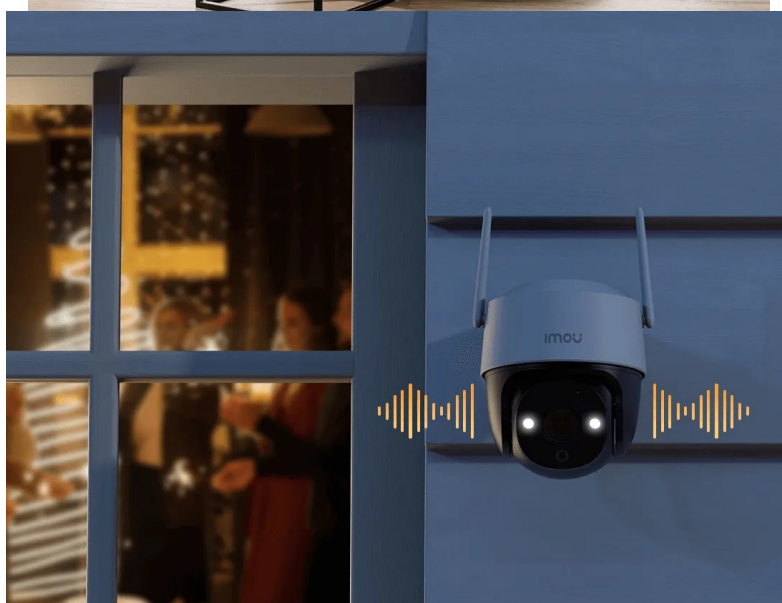

Wi-Fi PTZ IP kamera Imou Cruiser SE+ 5MP, se kterou máte vnější prostor pod dohledem. **Konstrukce umožňuje otáčení a naklápění**, díky čemuž pokryje velký prostor a neunikne jí žádný kout. Kromě širokého rozhledu podporuje také **noční vidění v režimu Smart Color**, takže noční záběry zachytí realisticky a v barvách.

Mezi další přednosti patří funkce **8x digitálního zoomu** pro přiblížení objektů a lepší zaměření detailů. **IP kamera Imou Cruiser SE+** podporuje chytré sledování v kombinaci s **aktivním odstrašením** představuje efektivní ochranu před nezvanou návštěvou.

Zabudovaný mikrofón s reproduktorem umožní komunikovat s dětmi a dalšími rodinnými příslušníky, ať jste kdekoli. Stačí k tomu jenom aplikace a **propojení skrze Wi-Fi**. Díky konstrukci se **stupněm krytí IP66** je kamera chráněna proti vnějším povětrnostním vlivům, dešti, slunci chladu apod. a je možno ji provozovat celoročně.

Imou Cruiser SE+ 5 Mpx

Wi-Fi PTZ IP kamera Imou Cruiser SE+ přináší živý monitoring v křišťálově čisté kvalitě. Komprese **H.265** snižuje nároky na přenos dat a úložiště. Zorný **úhel 73°** poskytuje výhled na větší část prostřanství a efektivně redukuje slepá místa. Pro nahrávání zřetelného videa i v naprosté tmě disponuje kamera **Smart Color s nočním režimem s IR přisvícením** do vzdálenosti až 30 m. Kamera disponuje detekcí pohybu a osoby. O narušení prostoru se ihned dozvíte skrze **notifikaci**, kterou kamera zašle do vašeho mobilního telefonu prostřednictvím **aplikace Imou Life**. Ta mimo jiné umožňuje pohodlnou vzdálenou správu, ovládaní kamery, živý náhled či přehrávání záznamu. Díky voděodolnému krytu dle **IP66** nabízí kamera jak vnitřní, tak i venkovní možnost použití.