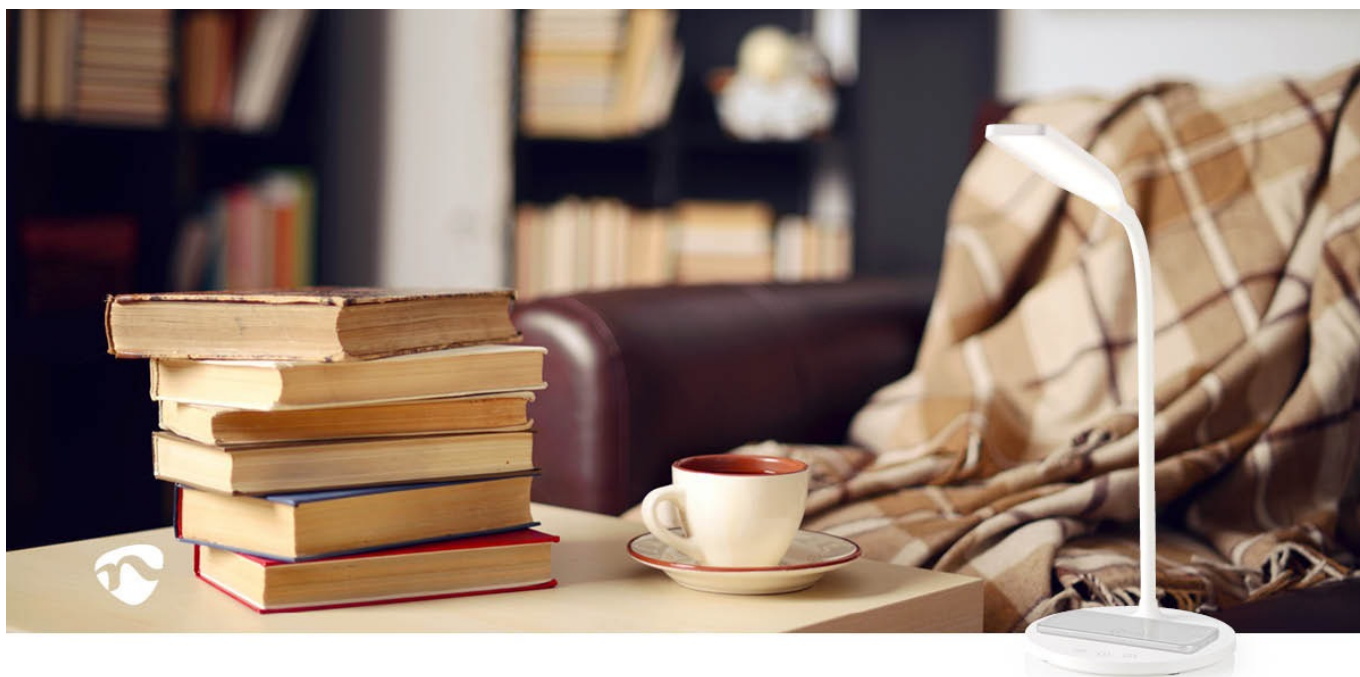

### Lampička Nedis LTLGQ4M2WT - nastavitelné LED osvětlení s Qi napájením

**Stolní LED lampička Nedis LTLGQ4M2WT** pro osvětlení přesně tam, kde potřebujete. Je ideální na pracovní stůl, nízkou komodu nebo noční stolek. Disponuje **36 LED diodami** pro jasné osvětlení a dotykovým ovládáním pro snadné nastavení světelného režimu - přirozené, studené teplé světlo. **Flexibilní rameno** vám umožní směřovat proud světla požadovaným směrem.

**Lampa Nedis LTLGQ4M2WT** nabízí také **funkci časovače**, a to až na 40 minut, což je optimální například na klidné večery s knihou, kdy už se vám nechce vstávat z postele. Mezi další přednosti patří funkce **bezdrátového nabíjení smartphonu ve standardu Qi**. Kompatibilní zařízení nabíjí **výkonem 15 W**, a tak je celý proces napájení nejen pohodlný, ale také rychlý.

### Nedis LTLGQ4M2WT 15 W s Qi bílá

LED stolní lampička **s naklápěcí konstrukcí** umožňuje nasměrovat světlo přesně tam, kam potřebujete. Pouhým stisknutím tlačítka si můžete zvolit barevnou teplotu od teplé bílé až po studenou. **Protiskuzové podložky** zajišťují stabilní umístění na stole. Lampička je navíc vybavena **bezdrátovou nabíječkou standardu Qi** s výkonem 15 W.