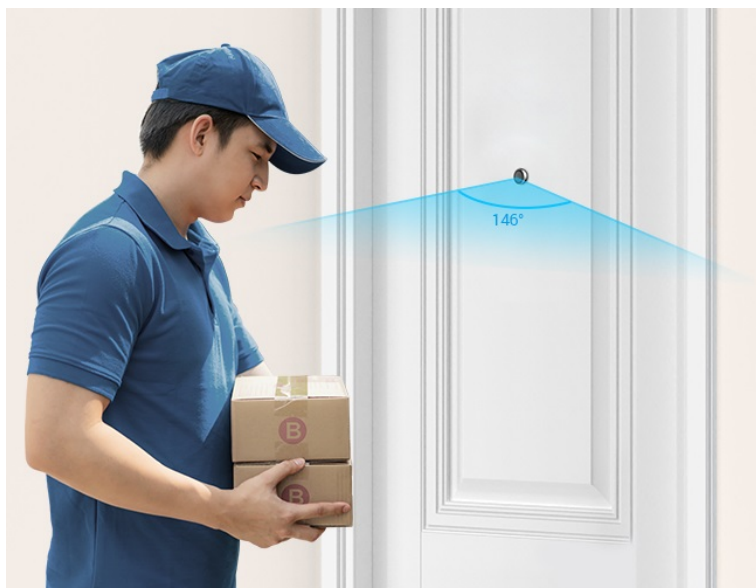

EZVIZ HP2

Cena celkem:	2 300 Kč (bez DPH: 1 900 Kč)
Běžná cena:	2 530 Kč
Ušetříte:	230 Kč
Kód zboží:	KIPEZV1082
Part No.:	CS-HP2-R100-6E2WB-GR
Záruka:	24 měs.
Stav:	Nové zboží

Popis

Vždy a všude víte, kdo stojí za domácími dveřmi - kukátko EZVIZ HP2

Dveřní kukátko EZVIZ HP2 se zbudovanou kamerou, se kterou budete mít vždy přehled o tom, kdo stojí za dveřmi a co se tam děje. Kamera podporuje **široké úhly záběru**, a tak s přehledem a ostře zachytí obličej návštěvníků, balíčky od doručovatelů, nákupní tašky z on-line obchodů a zkrátka všechno a všechny, kteří se mihnou před vašimi dveřmi. Svým designem je kamera absolutně nenápadná a dokonale splyne s dveřmi. Hlavní předností **chytrého kukátka EZVIZ HP2** je především možnost sledování na dálku z pohodlí gauče.

Pomocí **aplikace EZVIZ** ve vašem smartphonu můžete jednoduše kontrolovat dění na chodbě nebo pořídit živé video, ať už jste kdekoli. Součástí je také **samostatný displej**, který vám umožní v reálném čase obhlédnout prostor za dveřmi. Na velkém 4,3palcovém displeji můžete sledovat živé přenosy obrazu a snadno identifikovat osoby za dveřmi. Díky **bezdrátovému připojení skrze Wi-Fi** je konektivita rychlá a jednoduchá.

EZVIZ HP2

Dveřní kukátko s kamerou nabízí rozlišení **1920 × 1080** obrazových bodů a úhel záběru **146°**. Součástí kukátka je 4,3" barevný displej, který umožňuje na první pohled zjistit, co se děje za dveřmi. Díky bezdrátovému připojení pomocí technologie **Wi-Fi** a mobilní aplikaci budete mít přehled o situaci před dveřmi **24 hodin denně, 7 dní v týdnu** odkudkoli skrze váš smartphone. O napájení se stará vestavěná baterie s kapacitou **2200 mAh**.