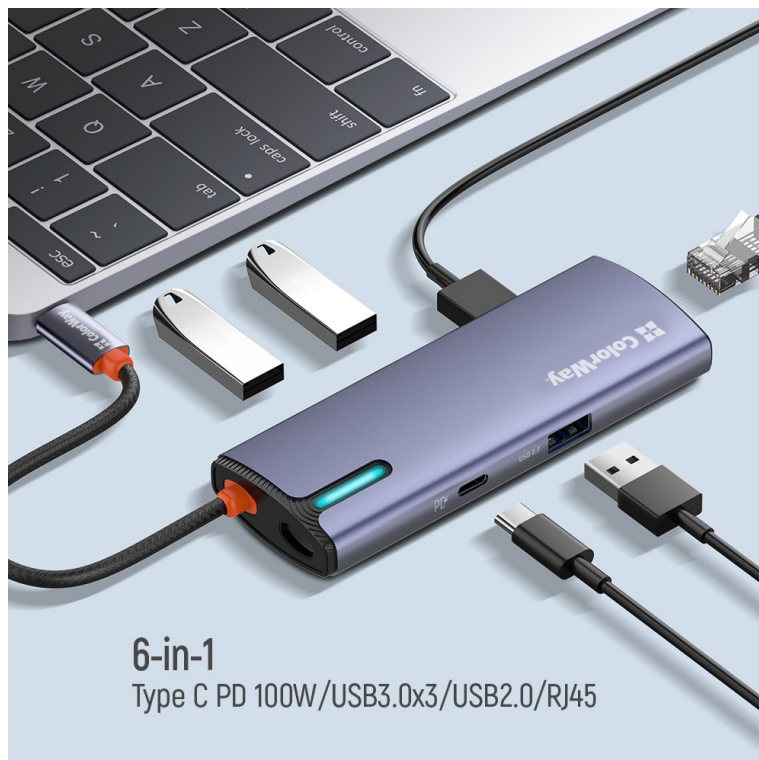

Více portů do vašeho pracovního prostoru - ColorWay CW-HUB03

Dokovací stanice ColorWay CW-HUB03 je ideální volbou pro rozšíření konektivity a funkčnosti notebooku, tabletu, smartphonu, mini PC a dalších kompatibilních zařízení. **Kompaktní a lehká** periferie je ideální na přenášení a využití na cestách. Poskytne vám dalších **6 portů**, které můžete upotřebit rozmanitým způsobem.

Umožní vám připojit různé druhy zařízení, nositelné elektroniky nebo připojení k síti vysokou rychlostí až 1000 Mbps. **USB Hub ColorWay CW-HUB03** se tak uplatní všude, kde potřebujete pracovat s více zařízeními najednou. Nejen v kanceláři, ale také domácnosti oceníte **rychlé a jednoduché připojení externích disků, tiskáren smartphonů atd.**

ColorWay CW-HUB03

Dokovací stanice rozšíří váš notebook, počítač nebo telefon s **USB-C** rozhraním o několik portů. Pro připojení periférií jsou přítomny **čtyři USB 3.0** porty a **jeden USB-C** port, který zároveň podporuje napájení pomocí technologie **Power Delivery 3.0 výkonem až 100 W**. Navíc je k dispozici **LAN (RJ-45)** port s rychlostí přenosu dat až 1 Gbps.

Rozhraní: USB-C

Délka kabelu: 17 cm

Rozměry: 112,5 × 42 × 16,5 mm

Barva: šedá