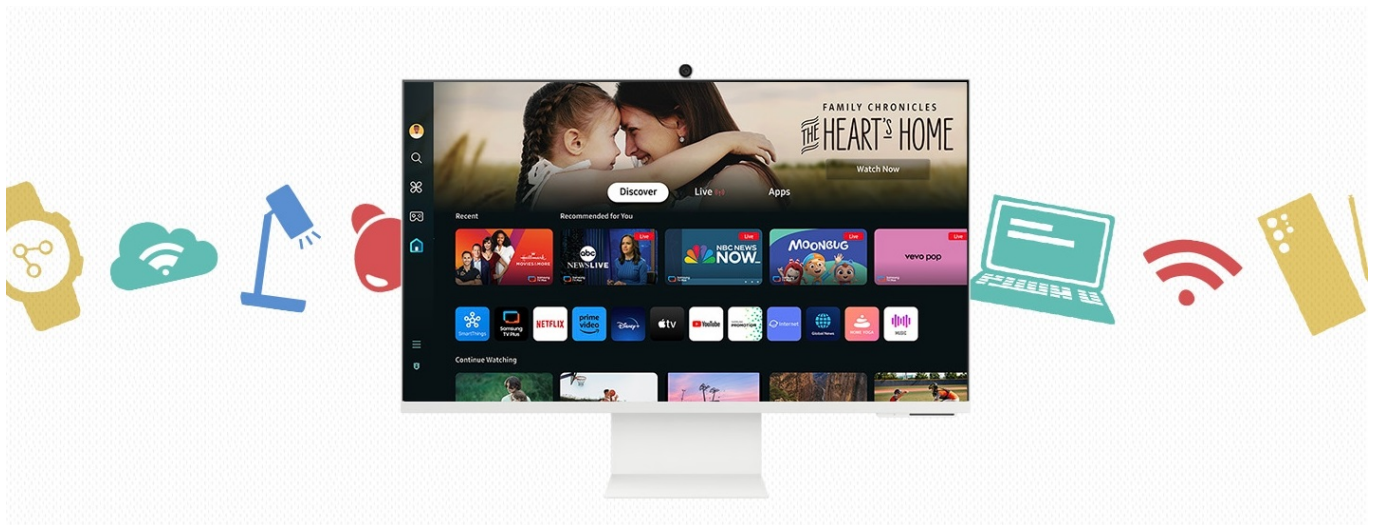

Chytrý LED monitor Samsung M8 vám zprostředkuje všechny pracovní povinnosti i multimediální zábavu na **velké ploše 32"**. Přehledně a jasně můžete užívat aplikace, sledovat multimédia, ale také provádět videohovory a využívat celou řadu smart funkcí.

**Filmy a seriály bez počítače**

Stylově a jednodušeji si dopřejete zážitky chytré TV. Díky rozhraní **Wi-Fi** monitor **Samsung M8** připojíte k internetu a tím pádem také ke všem streamovacím službám, jako je **Netflix**, **YouTube** apod. Nechybí ani bezdrátové rozhraní **Bluetooth**, takže vše potřebné připojíte rychle, jednoduše a bez nutnosti zapínat stolní počítač.

Hraní her bez konzole

Skrze **monitor Samsung M8** získáte přístup ke stovkám her. Předplatné služby **Xbox Game Pass** máte přímo na monitoru, aniž byste potřebovali vlastnit konzoli. Pusťte se do objevování herních světů jednoduše a zcela novým způsobem.

Chytrý LED monitor s úhlopříčkou **32"** a rozlišením **3840 × 2160** bodů nabízí kontrastní poměr **3000 : 1**, jas **400 cd/m²**, podporu **HDR10+** a dobu odezvy **4 ms**. Použitím technologie **VA** je dosaženo širokých pozorovacích úhlů **178° horizontálně i vertikálně**. Monitor pohání operační systém **Tizen**, který umožňuje přístup k mnoha aplikacím pro sledování online obsahu, jako jsou Netflix, YouTube či Disney+, a to bez nutnosti zapínat počítač. Pro tyto účely je monitor vybaven bezdrátovým připojením **Wi-Fi a Bluetooth**. Disponuje **SlimFit webkamerou** pro snadné videohovory s přáteli, rodinou či kolegy. K dispozici jsou **dva USB porty** a jeden port **USB-C**, který kromě vysokorychlostního přenosu videa a dat umožňuje napájení připojených zařízení až do 65 W. Monitor podporuje také bezdrátové **zrcadlení obrazovky** z chytrého telefonu a službu **DeX**. Ozvučení zajišťují reproduktory s celkovým výkonem **10 W**. Potěší také výškově nastavitelný stojan a funkce **Pivot**, která umožňuje otočení obrazovky o 90°.