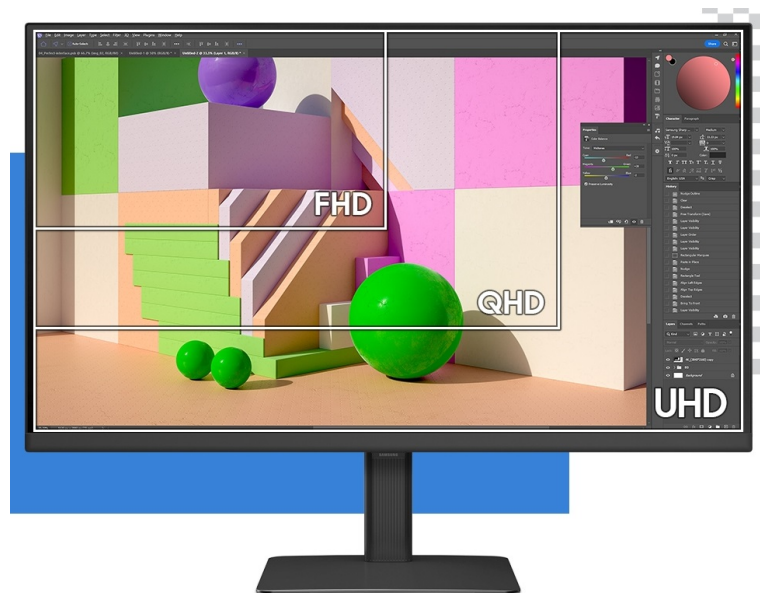

Popis**Samsung ViewFinity S80UD - profesionální obraz i ochrana očí**

Využijte vysoké rozlišení **monitoru Samsung ViewFinity S8 (S80UD)** pro náročnou práci i multimediální zábavu. Podporuje profesionální činnost, tvorbu multimediálního obsahu i jeho sledování a editaci. Díky vysokému **4K UHD rozlišení** vám zprostředkuje obraz do nejmenších detailů. Dokonalou reprodukci obrazu po stránce barev, ostroty i velmi drobných efektů oceníte při té nejnáročnější designéřské práci, činnosti s grafikou apod. **VA panel** se širokými pozorovacími úhly podporuje sledování živých barev i při pohledu ze stran.

99% pokrytí barevného prostoru sRGB a HDR10 zajistí barvy na profesionální úrovni. Vysoká přesnost a odladění i jemných odstínů ocení všichni designéři, grafici a další kreativci napříč obory. **Plocha o velikosti 32"** umožní komfortní práci s aplikacemi i nástroji ve více oknech najednou. Nechybí ani rozmanité možnosti připojení. Ke zdroji obrazu monitor **Samsung ViewFinity S8** připojíte pomocí rozhraní **HDMI, DisplayPort** a nechybí ani **USB 3.0, LAN či USB-C**.

Samsung ViewFinity S8 (S80UD)

LED monitor s úhlopříčkou **32"** nabízí 4K Ultra HD rozlišení **3840 × 2160** obrazových bodů, jas **350 cd/m²**, dobu odezvy **5 ms**, pokrytí **99 % barevné palety sRGB** a podporu **HDR10**. Použitím technologie **VA** je dosaženo širokých pozorovacích úhlů **178° horizontálně i vertikálně**. K dispozici jsou **tři porty USB 3.0**, ethernetový port **RJ-45** a jeden port **USB-C**, který kromě vysokorychlostního přenosu videa a dat umožňuje napájení připojených zařízení až do 90 W. Potěší také výškově nastavitelný stojan a funkce **Pivot**, která umožňuje otočení obrazovky o 90°.

Součástí balení je USB-C kabel.

ZÁKLADNÍ SPECIFIKACE

Typ panelu: VA

Úhlopříčka: 32"

Poměr stran: 16 : 9

Rozlišení: 3840 × 2160

Kontrastní poměr: 3000 : 1

Doba odezvy: 5 ms