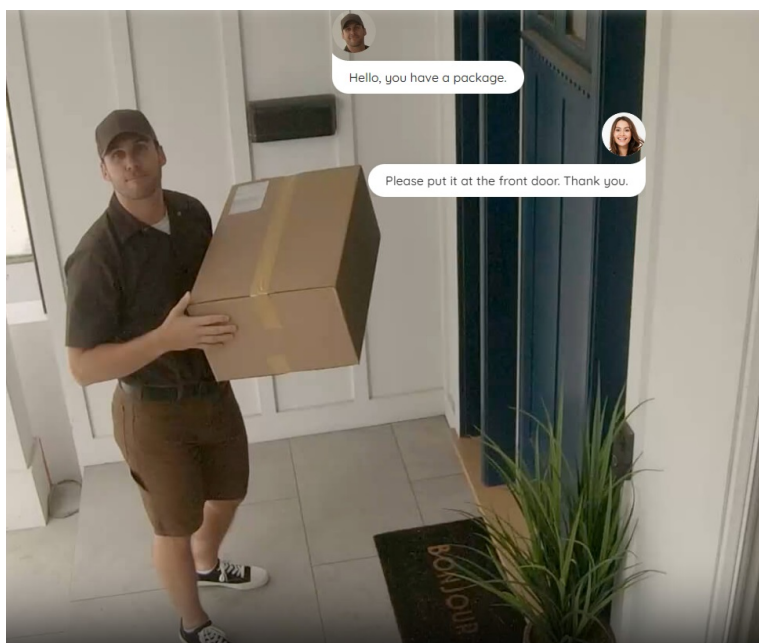

Podpora **bezdrátového připojení skrze dvoupásmovou Wi-Fi** zajistí stabilní konektivitu a plynulý obraz. O vnější ochranu se pak stará robustní kryt se **stupněm krytí IP65**, který kameru **Reolink Trackmix Series W760** chrání před vnějšími vlivy prostředí. Snadné ovládání kamery umožňuje **aplikace Reolink**, se kterou nastavíte detekční zóny a další bezpečnostní parametry, ať už jste kdekoli.