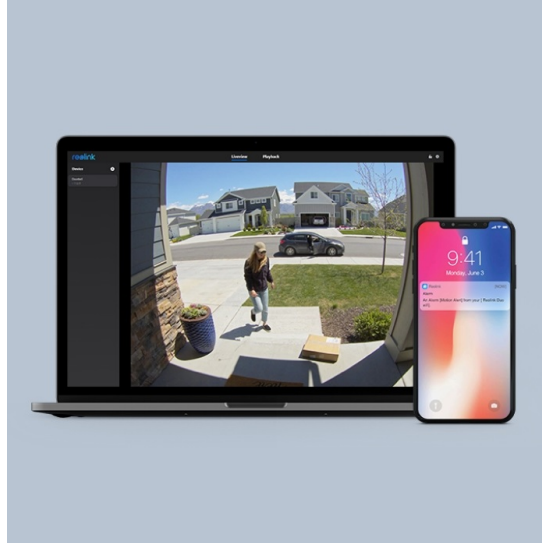

### Reolink D340W - bezpečnost u vašich dveří

**Chytrý zvonek s integrovanou kamerou Reolink D340W**, který zlepšuje zabezpečení domácnosti. Kamera zachycuje obraz v **ostrém a detailním 2K+ rozlišení** a poskytuje zřetelné a křišťálově čisté záznamy ve dne i v noci. **Zvonek Reolink D340W** nabízí přesnou detekci pohybu a při zachycení podezřelého výskytu vás neprodleně informuje formou notifikace.

Model **Reolink D340W** je vybaven zabudovaným **reproduktorem a dvojicí mikrofونů** pro obousměrnou komunikaci. V reálném čase budete v kontaktu s návštěvníky, kurýrní službou nebo pošťákem, a to přímo z vašeho mobilního telefonu skrze **aplikaci Reolink**. Součástí Reolink D340W je **další zvonek, který stačí jednoduše zapojit do elektrické zásuvky** v místnosti a o každém zaklepaní na dveře budete vědět.

## Reolink D340W

Zvonek s kamerou nabízí rozlišení **2560 × 1920** obrazových bodů a úhel záběru **134°** (horizontálně). Video ve vysoké kvalitě zaručí také při nočních záběrech díky **IR přísvitu**. Dokáže detekovat pohyb přede dveřmi a upozornit na něj notifikací v chytrém telefonu. Zvonek disponuje dvoupásmovým bezdrátovým připojením **Wi-Fi** (2,4 GHz, 5 GHz). Potěší také podpora cloudového uložení nebo **microSD** karet do velikosti až 256 GB. Kamera navíc disponuje **dvěma mikrofony a reproduktorem**. Díky mobilní aplikaci **Reolink** budete mít přehled o situaci před dveřmi **24 hodin denně, 7 dní v týdnu** odkudkoli skrze váš smartphone. Zajistě potěší také podpora Google Assistant. Součástí balení je také přídavný interiérový zvonek s možností volby mezi deseti melodiemi a nastavením hlasitosti.