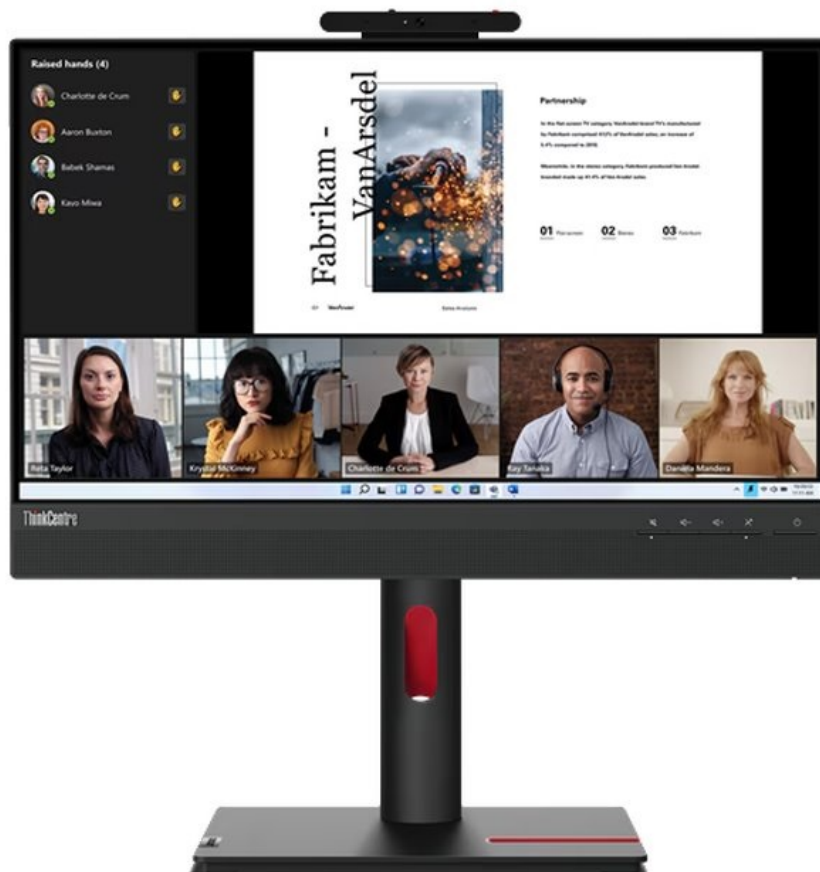

Kompaktní monitor Lenovo ThinkCentre Tiny-In-One 22 Gen5 je ideální pro kancelářskou činnost i sledování multimediálního obsahu. Ostrý obraz ve **Full HD rozlišení** zajistí komfortní čtení dokumentů, správu tabulek, práci s aplikacemi i zřetelné zobrazení vizuálních prvků, videa, fotografií apod. **Modulární design Tiny-In-One (TIO) 5. generace** umožňuje rychlou a snadnou instalaci Lenovo ThinkCentre Tiny nebo ThinkStation Tiny (od 4. generace) do vyhrazeného slotu na zadní straně monitoru. Váš pracovní prostor vždy uspořádaný a k potřebným konektorům se dostanete během okamžiku.

Dostupné porty **DisplayPort** a **HDMI** vám umožní připojit **monitor Lenovo ThinkCentre Tiny-In-One 22 Gen5** ke zdroji obrazu, nechybí ani port **USB 3.0** pro připojení periferie. Tento model se vyznačuje přítomností **Full HD webkamery**, se kterou budou pracovní videokonference hračkou. Součástí výbavy je rovněž **integrováný KVM přepínač**, se kterým máte zdroje obrazu pod kontrolou a umožní vám ovládat až dvě zařízení připojená k monitoru. Součástí tohoto modelu jsou rovněž **zabudované reproduktory s celkovým výkonem 6 W** pro ozvučení multimediálního obsahu.