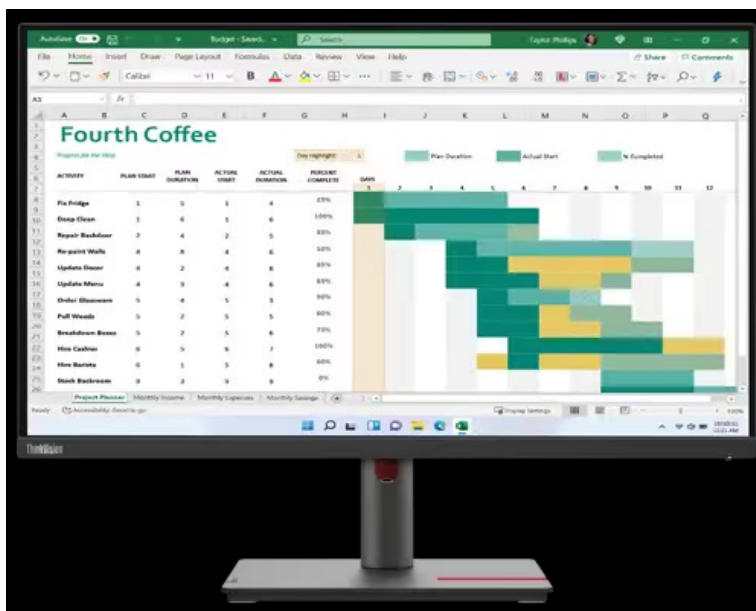

## Lenovo ThinkVision T32h-30 - ostrý obraz do moderní kanceláře nebo domácnosti

**Monitor Lenovo ThinkVision T32h-30** s kvalitním **QHD displejem**, který je navržen pro maximální pracovní produktivitu. Displej s **úhlopříčkou 31,5"** je mimořádně prostorný, aby přehledně zobrazil aplikace, tabulky, dokumenty i multimediální obsah. Umožní vám rovněž činnost s více okny najednou, a tak podpoří **efektivní multitasking**. **IPS panel** produkuje široké pozorovací úhly a displej **pokrývá 99 % sRGB barevné palety**, takže si veškerý obsah v bohatých barvách dopřejete bez zkreslení i při pohledu ze stran.

**Konstrukce s tenkými rámečky** umožňuje komfortní sledování při konfiguraci s více monitory vedle sebe. **Monitor Lenovo ThinkVision T32h-30** potěší také pestrou konektivitou, která obsahuje **HDMI, DisplayPort, USB 3.0**, a dokonce také **USB-C**. Díky rozličným možnostem připojení vytvoříte okolo monitoru všestranné výpočetní centrum pro práci, případně multimediální zábavu.

### Lenovo ThinkVision T32h-30

LED monitor s úhlopříčkou **31,5"** nabízí rozlišení 2560 × 1440 obrazových bodů. Disponuje dobrou odezvou **4 ms**, kontrastním poměrem **1000 : 1**, jasem **350 cd/m<sup>2</sup>** a pokrytím **99 % sRGB** barevné palety. Příjemné jsou též pozorovací úhly **178°** horizontálně i vertikálně. K dispozici jsou také **čtyři porty USB 3.0**, ethernetový port **RJ-45** a konektor **USB-C**, který kromě vysokorychlostního přenosu videa a dat umožňuje napájení připojených zařízení pomocí technologie **Power Delivery** až do výkonu **90 W**. Potěší také výškově nastavitelný stojan a funkce **Pivot**, která umožňuje otočení obrazovky o 90°.

## ZÁKLADNÍ SPECIFIKACE

**Typ panelu:** IPS

**Úhlopříčka:** 31,5"

**Poměr stran:** 16 : 9

**Rozlišení:** 2560 × 1440 px

**Kontrastní poměr:** 1000 : 1

**Doba odezvy:** 4 ms

**Rozhraní:** 1× HDMI, 1× DisplayPort, 4× USB 3.2 Gen 1 (USB 3.0), 1× USB-C, 1× audio výstup