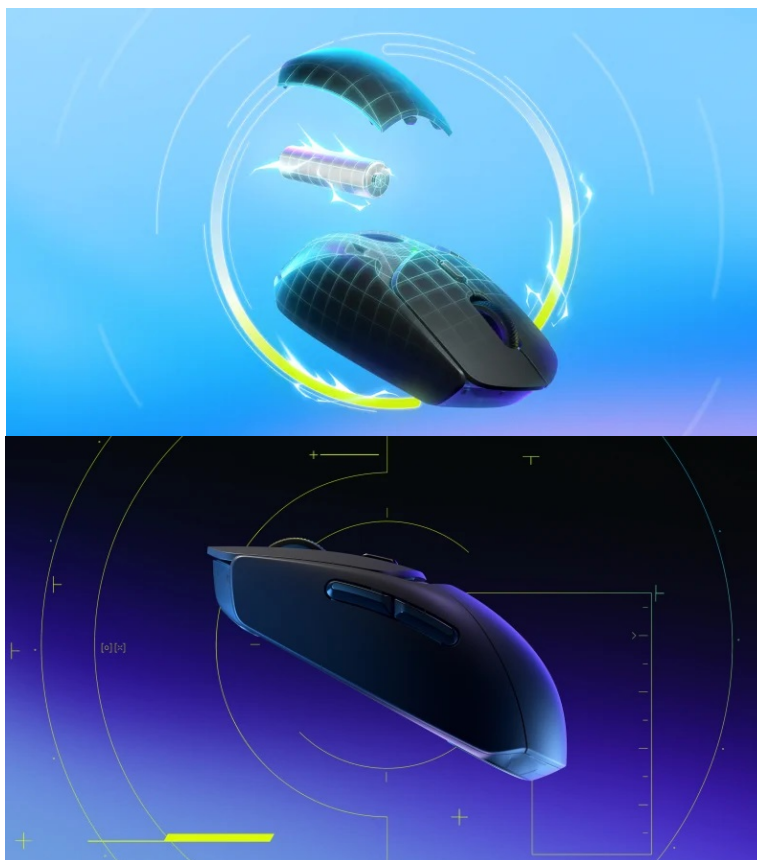

### Herní myš Logitech G309 LIGHTSPEED - výkon bez limitů

**Gamingová myš Logitech G309 LIGHTSPEED** s pokročilou bezdrátovou technologií, se kterou to bude na virtuálním bojišti lítat. Je určena pro náročné hráče, kteří jsou zaměřeni výhradně na svůj výkon a nechtějí žádné kompromisy během ovládání. **Technologie LIGHTSPEED** a **Bluetooth** přináší **duální bezdrátové připojení** pro ještě více flexibility a rychlosti. **LIGHTSPEED** podporuje konektivitu s bleskurychlou odezvou a na herní dění dokáže kurzor reagovat v řádu milisekund.

dlouhodobém hraní.

Pro perfektní ovladatelnost a rychlost pohybu je myš Logitech vybavena **hybridními spínači LIGHTFORCE**, které v sobě snoubí to nejlepší z optických a mechanických typů. Spínače podporují **přesnou detekci kliknutí** a prodleva v reakční době takřka neexistuje. **Optický senzor HERO 25K** se nezapotí ani v té nejintenzivnější akci. Podporuje **nastavitelné rozlišení 100 až 25 600 DPI**, takže se uplatní jak při dokonalém míření, tak kmitání během přestřelek nebo udílení rozkazů ve strategiích.