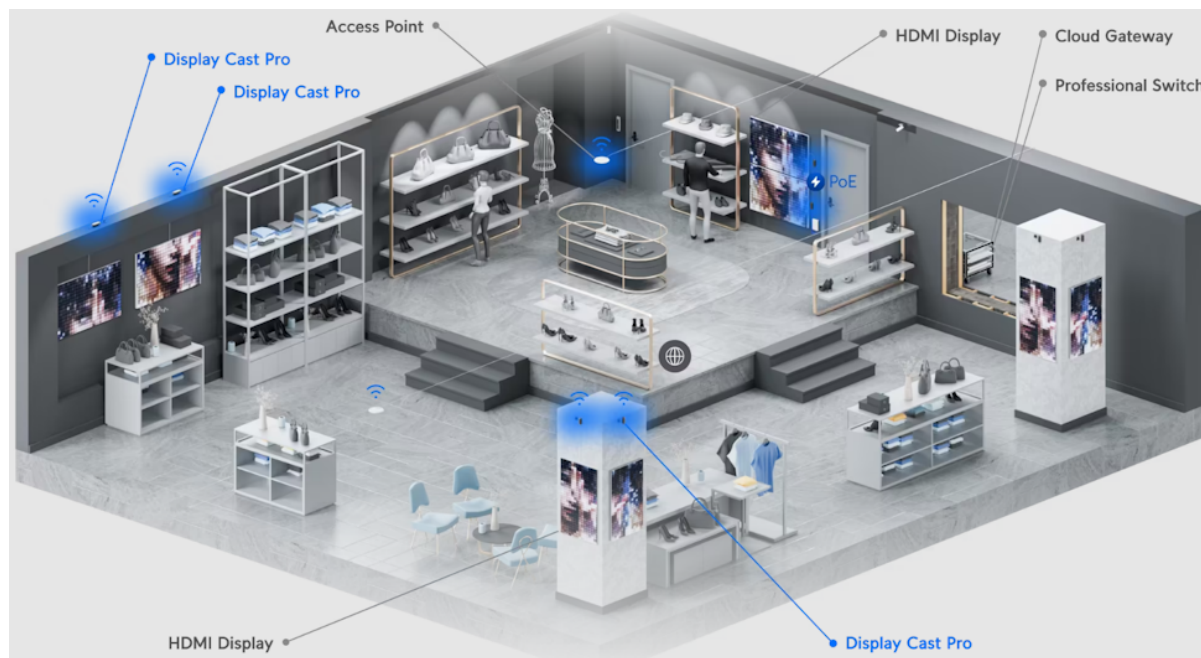

### Ubiquiti Connect Display Cast Pro

Zobrazovací zařízení, které okamžitě přemění jakýkoli **HDMI** displej na spravované zařízení **digital signage**. Podporuje přehrávání multimediálního obsahu, webový režim a možnost připojení periferií pomocí **USB-C** portu.

Přenosný modul umožňuje prezentovat vlastní multimediální playlisty vytvořené v aplikaci UniFi Connect na libovolném displeji kompatibilním s rozhraním HDMI. Poháněn je osmijádrovým procesorem **Arm Cortex-A78**, doplněný o **8 GB** operační paměti. Pro uložení médií disponuje interním úložištěm o kapacitě **32 GB**. Napájení je řešeno skrze **PoE** nebo **USB-C adaptér**.

- Připojení k jakémukoli displeji kompatibilnímu s HDMI
- Automatické zapnutí/vypnutí displeje pomocí HDMI CEC
- Podpora PoE
- Montážní sada včetně úchytky na zeď součástí balení
- Možnost připojení klávesnice a myši pomocí USB-C
- Aplikace pro správu - UniFi Connect web (verze 3.14.6 a novější) & UniFi Connect iOS a Android (verze 2.18.1 a novější)