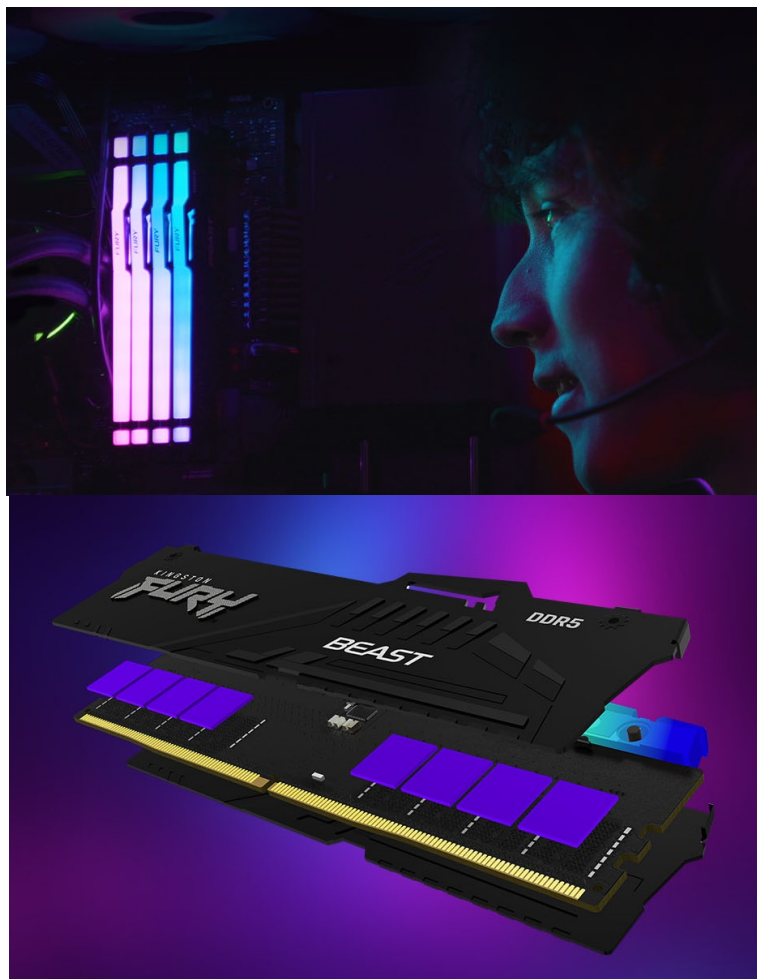

KINGSTON FURY BEAST BLACK RGB EXPO DDR5 16GB 6000MT/S

Cena celkem:

7 208 Kč**(bez DPH: 5 957 Kč)**

Běžná cena:

7 929 Kč

Ušetříte:

721 Kč

Kód zboží:

PAMKGS4050

Part No.:

KF560C36BBE2A-16

Záruka:

99 měs.

Stav:

Nové zboží

Popis**Kingston Fury Beast Black RGB EXPO - dejte volnost výkonu paměti DDR5**

Modul Kingston Fury Beast Black RGB EXPO patří mezi nejpokročilejší operační paměti typu DDR5 současnosti. Paměť podporuje špičkové technologie a je ideální pro **herní platformy nové generace**. Přináší výrazně vyšší rychlost, kapacitu a spolehlivost, především pro potřeby **přetaktování**. Mezi vylepšené funkce patří například **on-die ECC (ODECC)**, která zlepšuje stabilitu při enormních rychlostech.

Kromě výkonu a výpočetní rychlosti nabízí také **stylové RGB LED podsvícení**. Operační paměť DDR5 Kingston Fury Beast Black RGB EXPO podporuje jak technologii **Intel XMP**, tak rozšířený profil **AMD EXPO**. Tato certifikace přináší pokročilé možnosti optimalizace výkonu nebo napětí pro přetaktování a bezproblémový provoz.