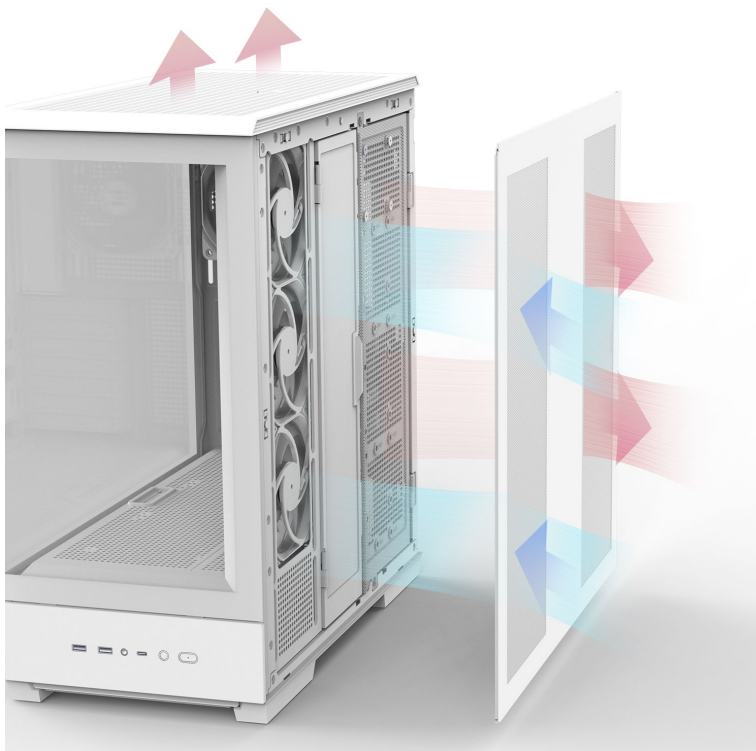

Popis

ZALMAN P50 DS - vystavte PC komponenty na odiv

Skříň **ZALMAN P50 DS** představuje elegantní řešení pro sestavení moderního počítačového systému. Disponuje **bočním a předním panelem z tvrzeného skla**, takže vám zprostředkuje impozantní výhled na vnitřní komponenty a jejich uspořádání. Konstrukce je navíc **kovová**, takže je zajištěna pevnost a bytelnost celé PC skříně. Jednoduchý a čistý design je elegantní na pohled, současně však při stavbě počítače nabízí řadu praktických možností.

P50 DS

Podporuje různé formáty **základních desek ATX, Micro ATX, Mini ITX**. Nabízí **zabudovaný displej**, který slouží k monitoringu hlavních parametrů systému v reálném čase, jako je teplota CPU či GPU. Chlazení zajišťuje **čtveřice předinstalovaných 120mm ventilátorů s ARGB podsvícením**. Samozřejmostí je přítomnost konektorů na spodní straně pro připojení hlavních periférií.

ZALMAN P50 DS

Elegantní počítačová skříň nabízí stylovou **prosklenou bočnici i přední panel** a prvotřídní kovovou konstrukci. Součástí skříňe je diagnostický **displej** umístěný na boční straně, který zobrazuje **teplotu procesoru, grafické karty a čas**. Osazení komponentami je lehké díky intuitivnímu **systemu správy kabeláže**, kabely tedy nikde zbytečně nepřekáží. Skříň je osazena **čtyřmi 120mm ventilátory s ARGB podsvícením**. Potěší také možnost rozšíření o dalších 6 ventilátorů. Samozřejmostí jsou prachové filtry. Důmyslné řešení umožňuje pohodlné umístění **až 360 mm dlouhého výměníku** vodního chlazení na horní či boční straně. Ve skříni je dostatek prostoru pro chladič CPU do výšky až 178 mm a grafickou kartu o délce až 435 mm. Na předním panelu se nachází dva porty **USB 3.0**, jeden port **USB-C** a kombinovaný audio port pro sluchátka a mikrofon. Skříň je dodávána **bez zdroje**.