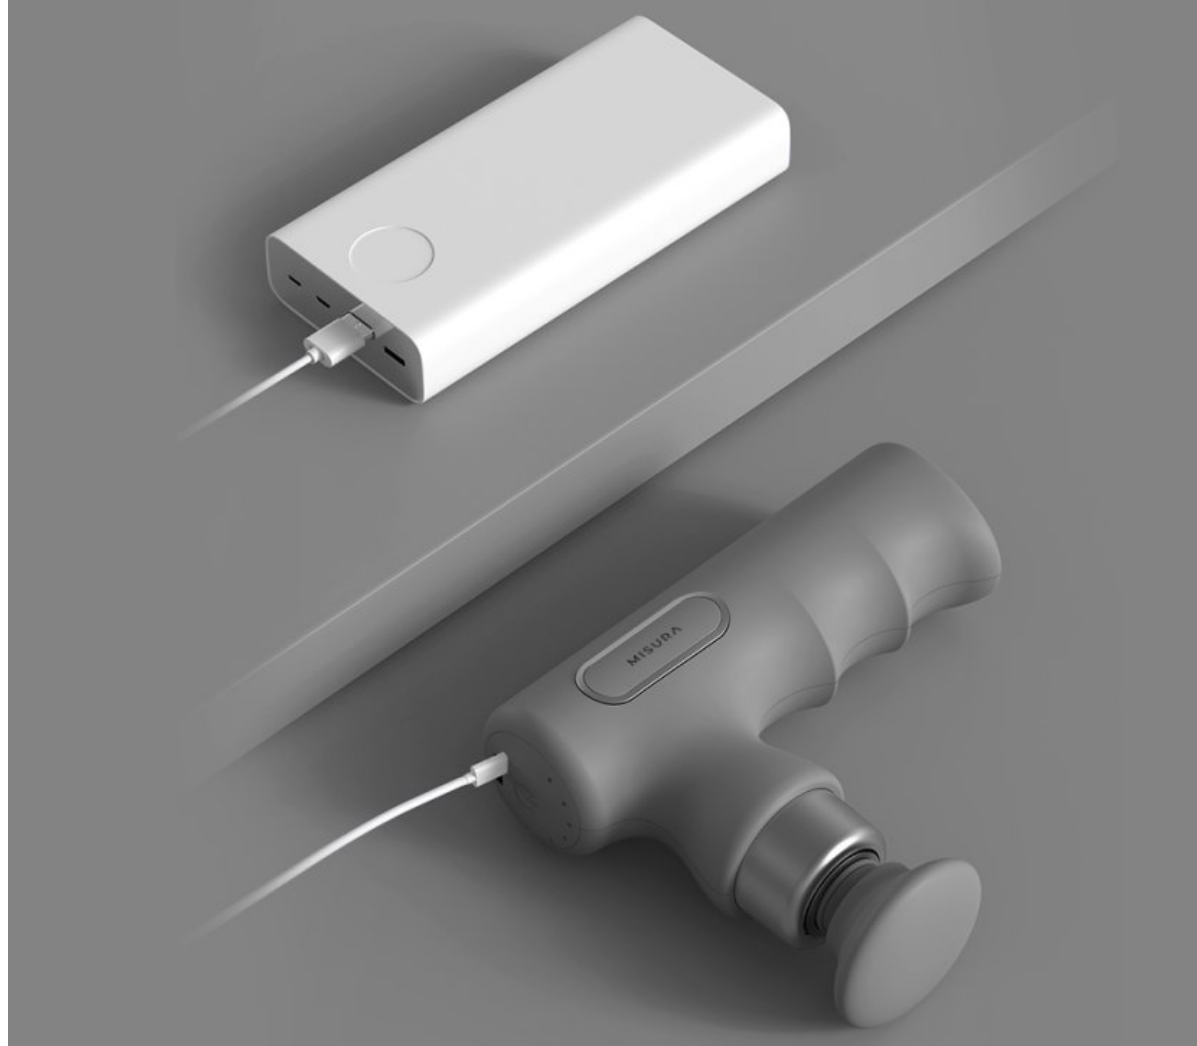

NABÍJECÍ PORT TYPU USB-C PRO RYCHLÉ A JEDNODUCHÉ DOBÍJENÍ

Zjednoduš si život díky dostupnému nabíjení přes USB-C