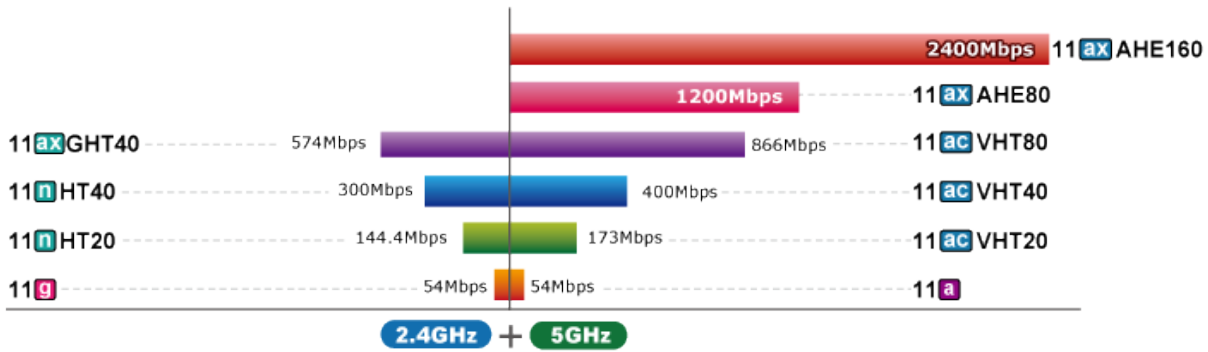

11ax has Faster Data Rate than That of 11ac by **177%**