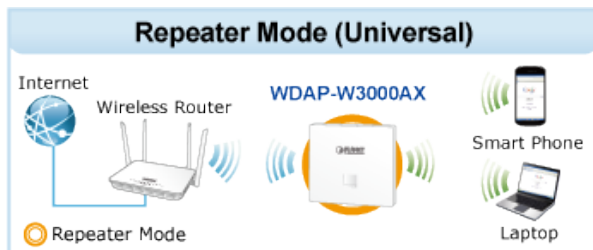

- Podpora PPTP/L2TP/IPSec VPN Pass-through
- Podpora Captive Portal, RADIUS Server/Klient

Centrální řízení: NMS APC, WS APC, VR/IVR APC, ICG APC, PLANET NMSViewerPro, PLANET CloudViewerPro

5GHz 802.11ax   2.4GHz 802.11ax