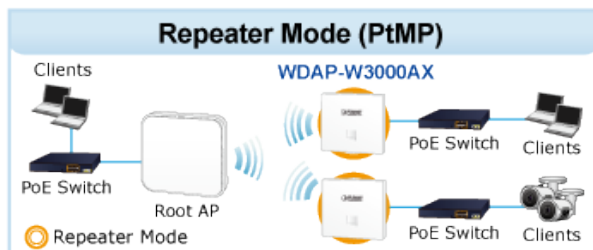

Interní diagnostika: ano

Management:

Základní rozhraní pro správu: Web, SNMP v1 a v2c, podpora nástroje PLANET Smart Discovery a řadiče NMS

Zabezpečená rozhraní pro správu: TLSv1.3, SNMP v3

Ostatní:

- Průvodce nastavením
- Dashboard
- Stav systému/servis
- Statistiky
- Stav připojení
- Automatický restart/diagnostika
- Vzdálená správa prostřednictvím PLANET DDNS/Easy DDNS
- Zálohování a obnovení konfigurace
- Podpora UPnP
- Podpora IGMP Proxy

- Podpora PPTP/L2TP/IPSec VPN Pass-through
- Podpora Captive Portal, RADIUS Server/Klient

Centrální řízení: NMS APC, WS APC, VR/IVR APC, ICG APC, PLANET NMSViewerPro, PLANET CloudViewerPro

5GHz 802.11ax 2.4GHz 802.11ax