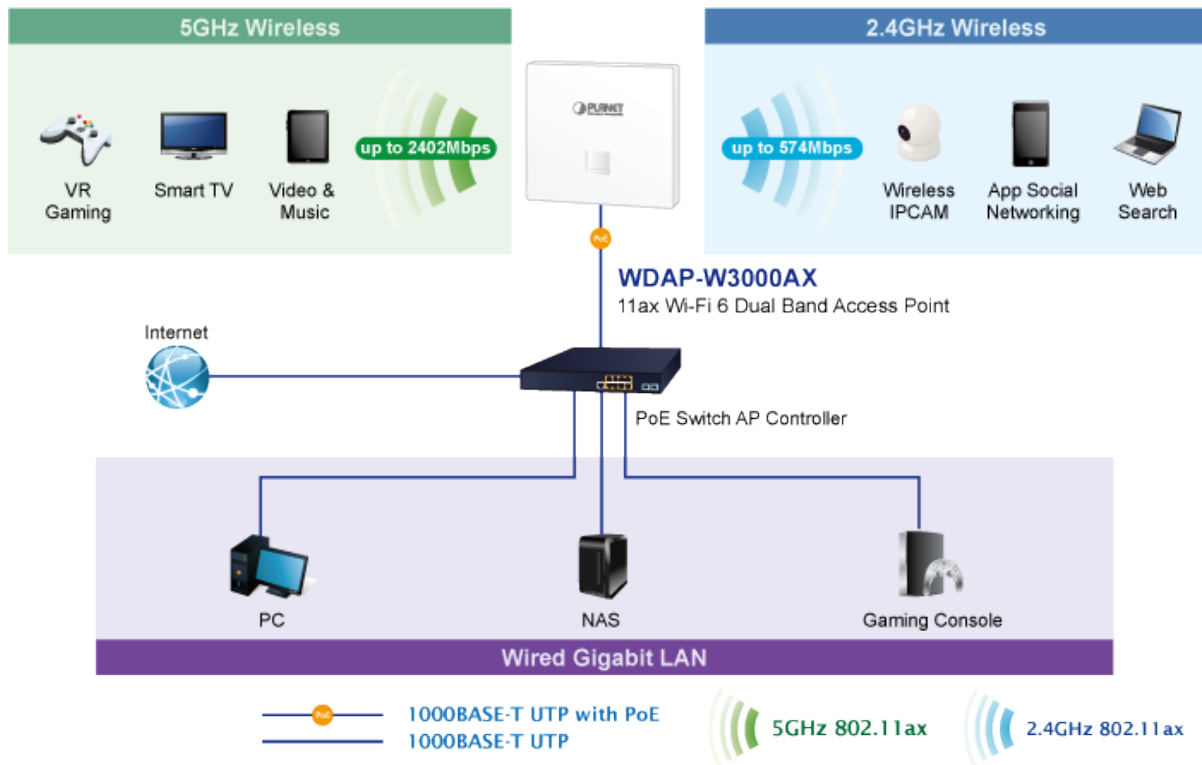

Dvoupásmový Wi-Fi 6 access point s podporou centrálního managementu přes NMS kontrolér pro vysokorychlostní podnikové řešení. **Instalace do zdi** prostřednictvím standardní evropské zásuvkové krabice o rozměrech **86 x 86 mm**. Pracuje na frekvenci **2,4 GHz a 5 GHz** standardu **802.11a/b/g/n/ac/ax** a díky tomu nabízí rychlost **až 3000 Mbps**. Čtyři **integrováné antény se ziskem 1,7 dBi** postačí pro kompletní pokrytí kancelářských i jiných prostor. Podporuje také technologie **OFDMA, MU-MIMO, Beamforming a BSS Coloring**. Velkou předností je možnost vytvoření **Mesh** sítě spojením více přístupových bodů v jedné větvi. Pokročilé zabezpečení díky **šifrovanému přenosu dat** dle protokolů **WPA/WPA2/WPA3** účinně zabrání odposlechu neoprávněnými uživateli. Napájení jednotky je řešeno skrze **PoE+ 802.3at**, příkon do 12 W.

Mesh Topology

Narozdíl od tradiční hvězdicové nebo stromové struktury sítě, ve které spolu mohou komunikovat vždy pouze sousední uzly, mohou všechny uzly v síti Mesh vzájemně komunikovat a automaticky vyhledat nejlepší trasu pro přenos paketů. Tímto způsobem je vytvořeno síťové prostředí s plným pokrytím a efektivním výkonem.

Interní diagnostika: ano

Management:

Základní rozhraní pro správu: Web, SNMP v1 a v2c, podpora nástroje PLANET Smart Discovery a řadiče NMS

Zabezpečená rozhraní pro správu: TLSv1.3, SNMP v3

Ostatní:

- Průvodce nastavením
- Dashboard
- Stav systému/servis
- Statistiky
- Stav připojení
- Automatický restart/diagnostika
- Vzdálená správa prostřednictvím PLANET DDNS/Easy DDNS
- Zálohování a obnovení konfigurace
- Podpora UPnP
- Podpora IGMP Proxy

- Podpora PPTP/L2TP/IPSec VPN Pass-through
- Podpora Captive Portal, RADIUS Server/Klient

Centrální řízení: NMS APC, WS APC, VR/IVR APC, ICG APC, PLANET NMSViewerPro, PLANET CloudViewerPro

5GHz 802.11ax 2.4GHz 802.11ax