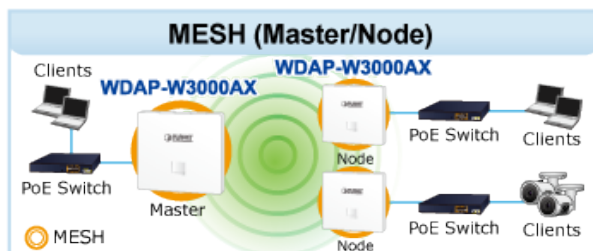

Dvoupásmový Wi-Fi 6 access point s podporou centrálního managementu přes NMS kontrolér pro vysokorychlostní podnikové řešení. **Instalace do zdi** prostřednictvím standardní evropské zásuvkové krabice o rozměrech **86 x 86 mm**. Pracuje na frekvenci **2,4 GHz a 5 GHz** standardu **802.11a/b/g/n/ac/ax** a díky tomu nabízí rychlost **až 3000 Mbps**. Čtyři **integrováné antény se ziskem 1,7 dBi** postačí pro kompletní pokrytí kancelářských i jiných prostor. Podporuje také technologie **OFDMA, MU-MIMO, Beamforming a BSS Coloring**. Velkou předností je možnost vytvoření **Mesh** sítě spojením více přístupových bodů v jedné větvi. Pokročilé zabezpečení díky **šifrovanému přenosu dat** dle protokolů **WPA/WPA2/WPA3** účinně zabrání odposlechu neoprávněnými uživateli. Napájení jednotky je řešeno skrze **PoE+ 802.3at**, příkon do 12 W.

Interní diagnostika: ano

Management:

Základní rozhraní pro správu: Web, SNMP v1 a v2c, podpora nástroje PLANET Smart Discovery a řadiče NMS

Zabezpečená rozhraní pro správu: TLSv1.3, SNMP v3

Ostatní:

- Průvodce nastavením
- Dashboard
- Stav systému/servis
- Statistiky
- Stav připojení
- Automatický restart/diagnostika
- Vzdálená správa prostřednictvím PLANET DDNS/Easy DDNS
- Zálohování a obnovení konfigurace
- Podpora UPnP
- Podpora IGMP Proxy

- Podpora PPTP/L2TP/IPSec VPN Pass-through
- Podpora Captive Portal, RADIUS Server/Klient

Centrální řízení: NMS APC, WS APC, VR/IVR APC, ICG APC, PLANET NMSViewerPro, PLANET CloudViewerPro

5GHz 802.11ax 2.4GHz 802.11ax